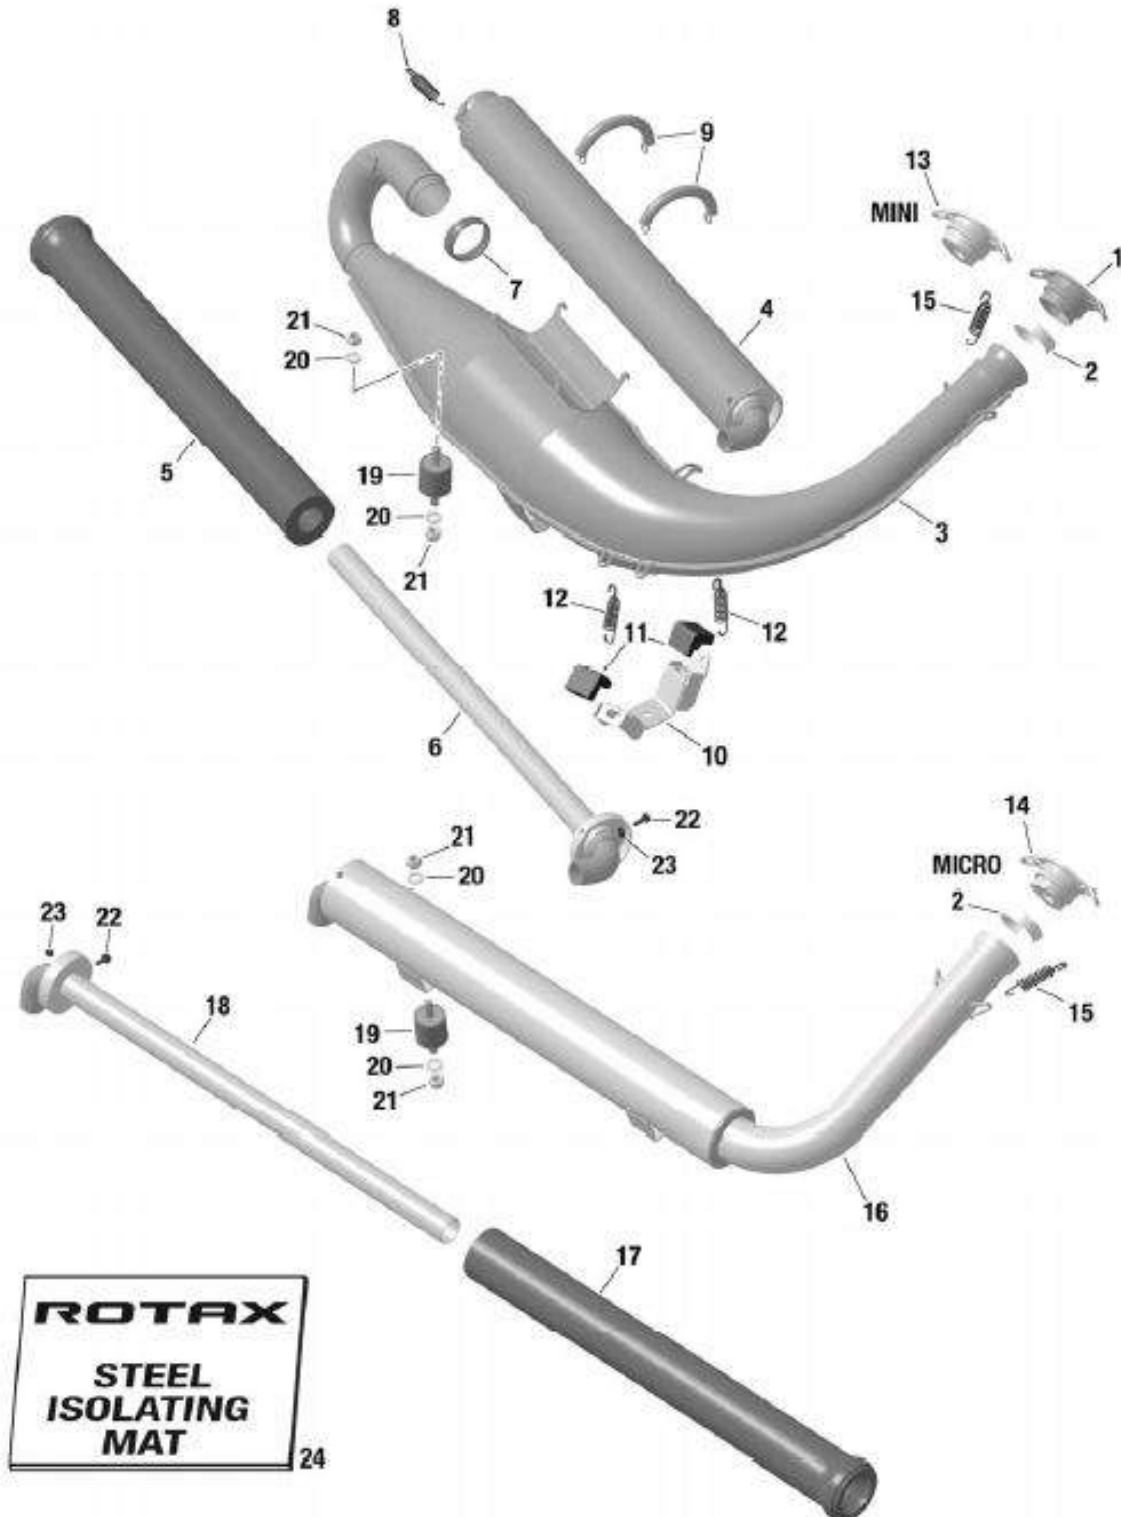

Kart-Shop Carigiet AG

Motorenteile Auspuff

Kart-Shop Carigiet AG

Motorenteile Auspuff

Verkaufspreise inkl. 7.7% MWSt.

Pos.	KS-Nr.	Artikel	Original-Nr.	MWSt. 7.7%
	4327 0001	Auspuffdeckelschraube Rotax Set 3-Stück mit Mutter	225031	12.40
	4039 0004	Feder Rotax Auspuff lang 80mm evo	238945	3.50
01	338 0025	Auspuff Rotax Max/Junior/Mini komplett	273076	329.00
02	482 0002	Auspuffmatte Rotax	297982	11.20
03	477 0003	Auspuffdeckel Rotax mit Rohr Senior/Junior Mini	273093	14.40
04	360 0008	Auspufffeder Rotax	938795	2.50
07	4039 0002	Feder Rotax Auspuff lang 118 mm	238940	2.80
08	338 0034	Auspuff Rotax Micro komplett	273131	100.00
09	477 0005	Auspuffdeckel Rotax mit Rohr Micro	273097	20.20
10	4366 0001	Dämpfermatte Stahl Rotax nur Euro Challenge	297983	24.30
11	459 0006	Schlauchselle Rotax 20-32	951880	2.10