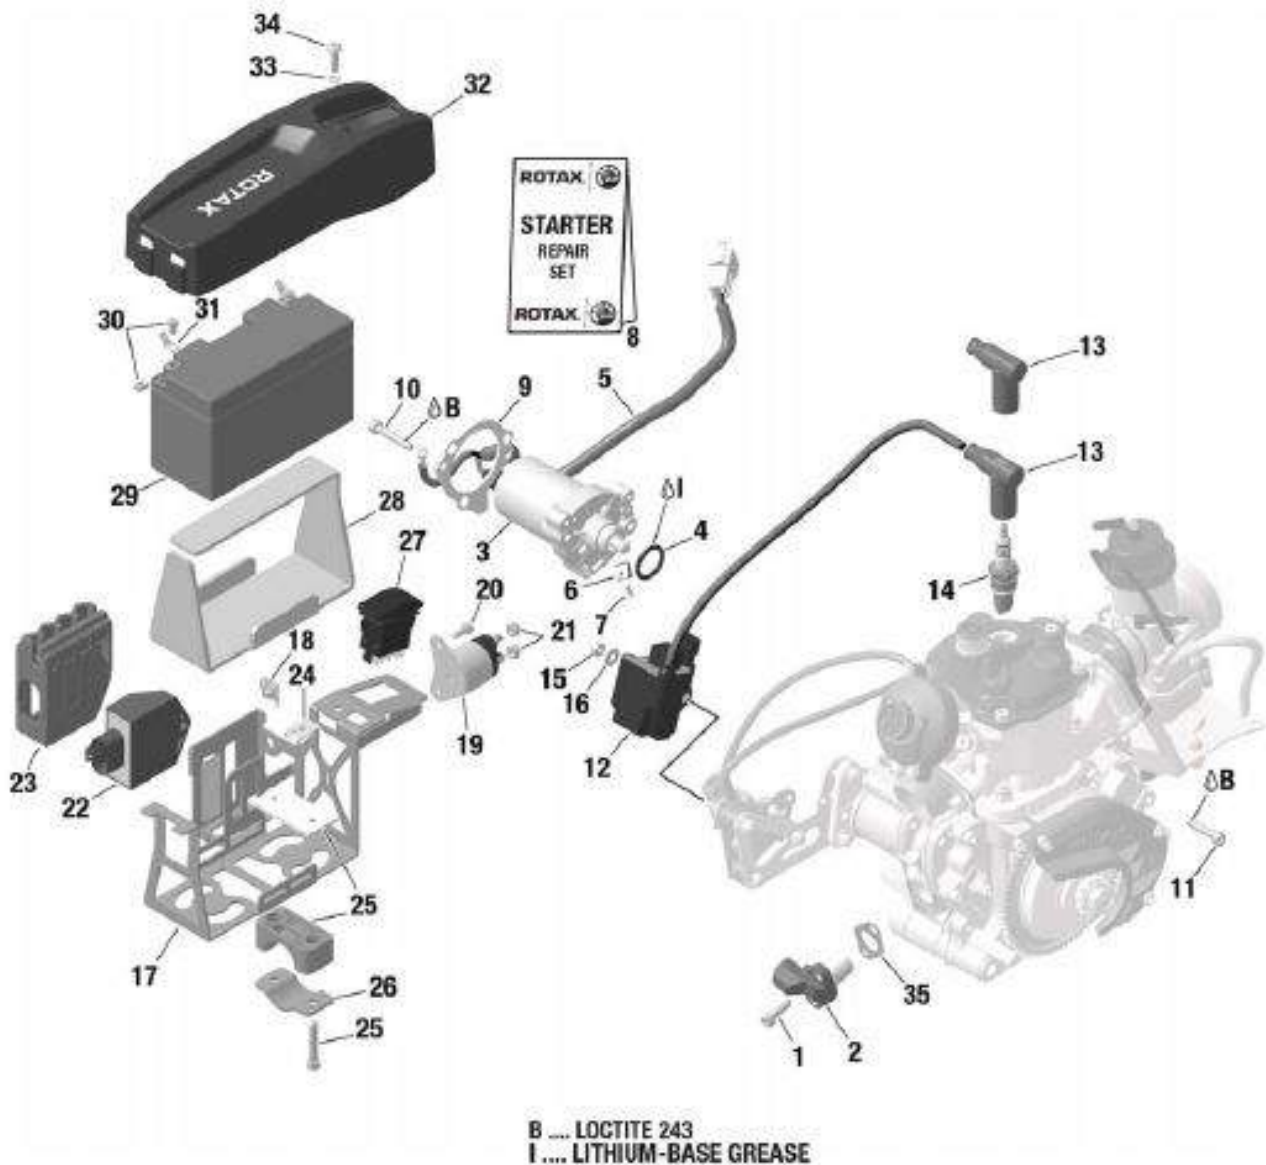

Kart-Shop Carigiet AG

Motorenteile Zündung evo

Kart-Shop Carigiet AG

Motorenteile Zündung evo

Verkaufspreise inkl. 7.7% MWSt.

Pos.	KS-Nr.	Artikel	Original-Nr.	MWSt. 7.7%
	457 0006	Batteriehalter Rotax evo 2 Upgrade Kit Kabelbaum ohne Zündspule	481250	316.00
	3032 0002	Batteriehalter-Gegenstück Rotax	251360	3.30
	488 0008	Starter Rotax komplett evo 17	294805	162.00
	4467 0001	Y-Stück Rotax Kunststoff schwarz		2.50
	361 0044	Zündkerze NGK / Rotax GR8DI-8 Micro / Mini	298102	18.60
	361 0045	Zündkerze NGK / Rotax GR9DI-8 JUN/MAX/DD2	298103	18.60
01	470 0001	Zündungsgeber Rotax Pick Up	265560	56.00
02	4428 0003	Taptite-Schraube Rotax M6x20	941250	0.80
03-04	488 0001	Starter Rotax komplett 1997-2016	294802	162.00
04	4119 0001	Starterkabel Rotax 1997-2016	265530	14.80
05	483 0001	Reparatursatz Rotax Starter	281262	16.40
06	3058 0001	Starterabstützung Rotax	251670	4.90
07	722 0013	Schraube Zylinderkopf M6 x 35	241811	0.50
08	722 0014	Schraube M6x30 schwarz 120 B	840880	0.50
09-10	356 0014	Zündspule Rotax Dellorto	666825	74.00
10	3001 0001	Kerzenstecker Rotax schwarz	866708	11.80
11	361 0032	Zündkerze DENSO IW24	297839	24.00
11	361 0027	Zündkerze DENSO IW27	297838	21.50
11	361 0031	Zündkerze DENSO IW29	297836	21.50
11	361 0030	Zündkerze DENSO IW31	297835	21.50
11	361 0029	Zündkerze DENSO IW34	297834	24.00
12	451 0002	Zylinderschraube Rotax M6x20 DIN 912 glatt	241930	0.50
13	729 0003	Stop-Mutter M6 175 Z	842040	0.80
15	463 0004	Rundpuffer Rotax 18x15xM6	660520	6.00
17	3036 0017	Distanzhülse Rotax 6,4/8/5,9	847540	5.70
18	4211 0002	Relais Rotax evo	992819	35.90
19	4232 0001	Senkschraube Rotax	940315	0.30
20	3070 0001	Scheibe Rotax d=5,3mm	927571	0.20
21	729 0005	Stopmutter M5 175 Z	842030	0.80
23	729 0003	Stop-Mutter M6 175 Z	842040	0.80
24	457 0005	Batteriehalter Rotax evo 2015/2016	251121	33.90
25	321 0103	Blechmutter Rotax	242141	1.40
26-27	3032 0001	Batteriehalter-Gegenstück Rotax 2 Stück	251254	11.90
29	343 0029	Batterie Rotax Yuasa standard befüllt	265518	88.00
30	4063 0002	Flachstecker Rotax Schraubbar 2 Stück		0.80
31	4430 0001	Kombischalter Rotax evo 2015/2016	264850	36.30
32	838 0004	Batteriedeckel Rotax evo 2015/2016	201600	26.40