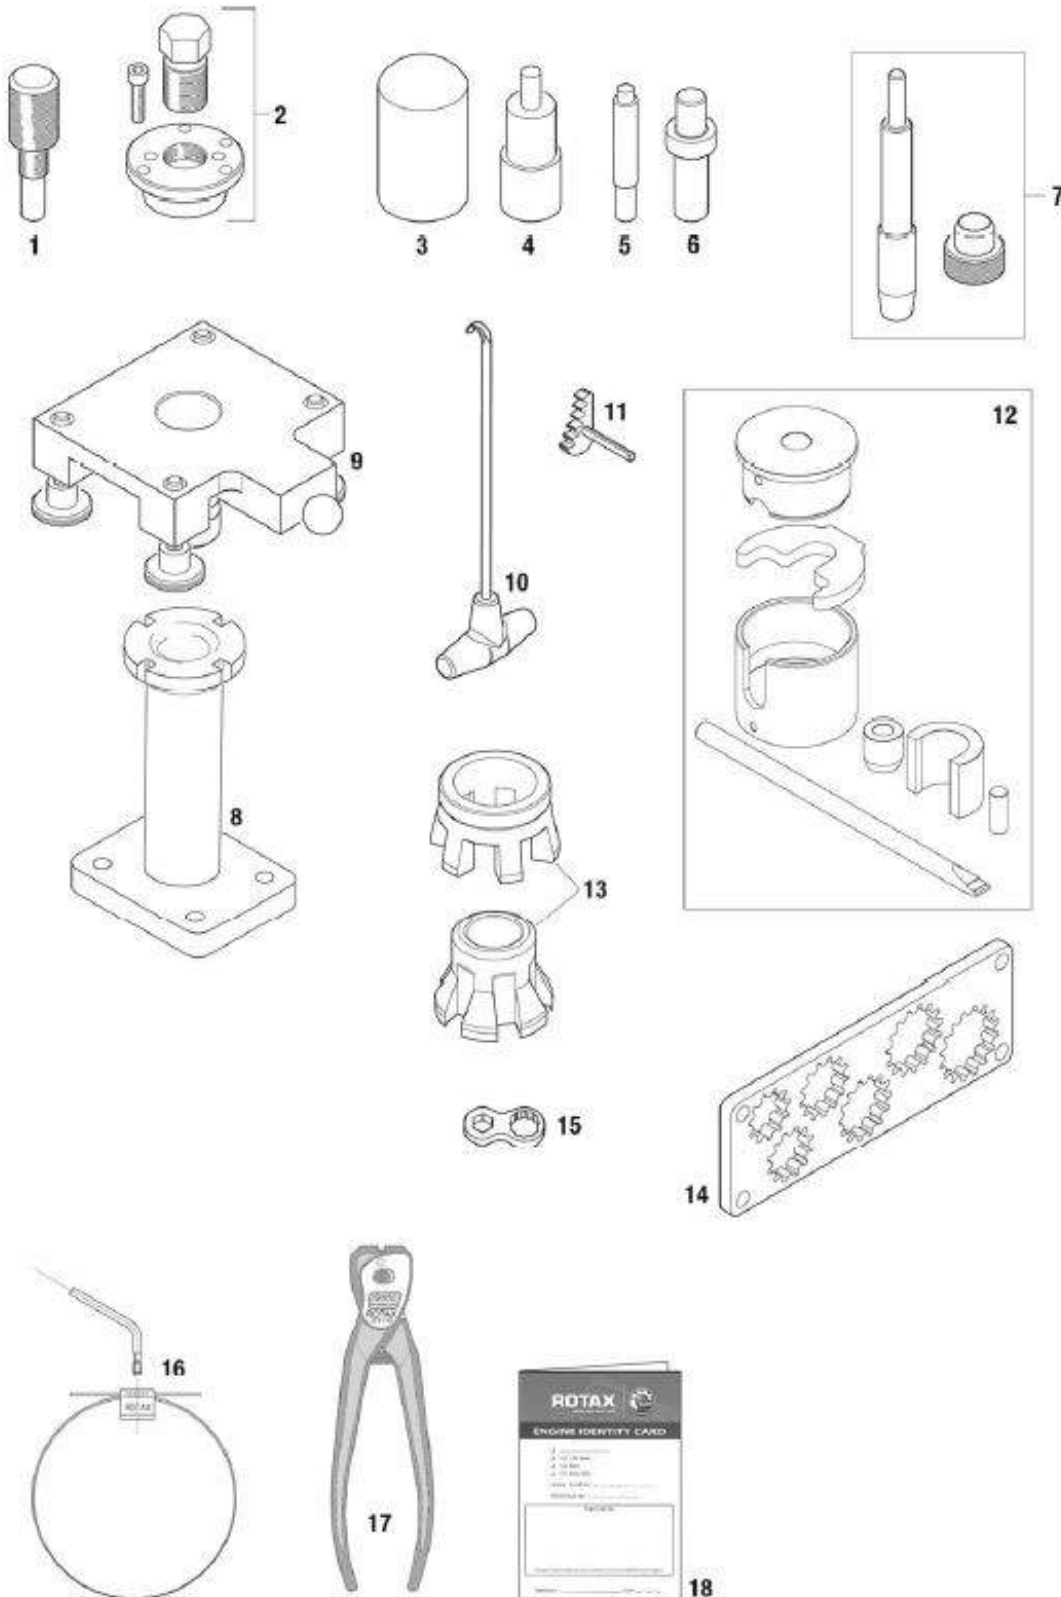

Kart-Shop Carigiet AG

Motorenteile Werkzeug

Kart-Shop Carigiet AG

Motorenteile Werkzeug

Verkaufspreise inkl. 7.7% MWSt.

Pos.	KS-Nr.	Artikel	Original-Nr.	MWSt. 7.7%
--	1023 0006	Montagedorn Rotax	676030	17.90
01	481 0001	Blockierdorn Rotax	277381	19.00
02	4198 0001	Kupplungsabzieher Rotax	276016	79.00
03	4323 0001	Montagehülse Rotax Simmeringe Kurbelwelle	676010	30.30
05	1023 0002	Montagedorn Rotax	676021	23.00
06	4069 0001	Montagewerkzeug Rotax	676040	31.40
07	1023 0003	Montagedorn Rotax Kolbenbolzensicherung	676035	54.00
08	811 0008	Montagebock Rotaxsilber	877930	314.00
09	4404 0001	Montageplatte Rotax schwarz	676052	366.00
10	4001 0001	Federhaken Rotax	251680	13.10
11	4109 0002	Fixierwerkzeug Max Rotax Kupplungsglocke	676205	13.80
12	351 0020	Kurbelwellen Rotax Reparaturvorrichtung	276051	791.00
13	4069 0002	Montagewerkzeug Rotax Auslassschieber	276070	52.00
14	1208 0004	Ritzelhalter Rotax	277364	26.60
15	4321 0001	Schlüsselaufsatz Rotax	676110	13.90