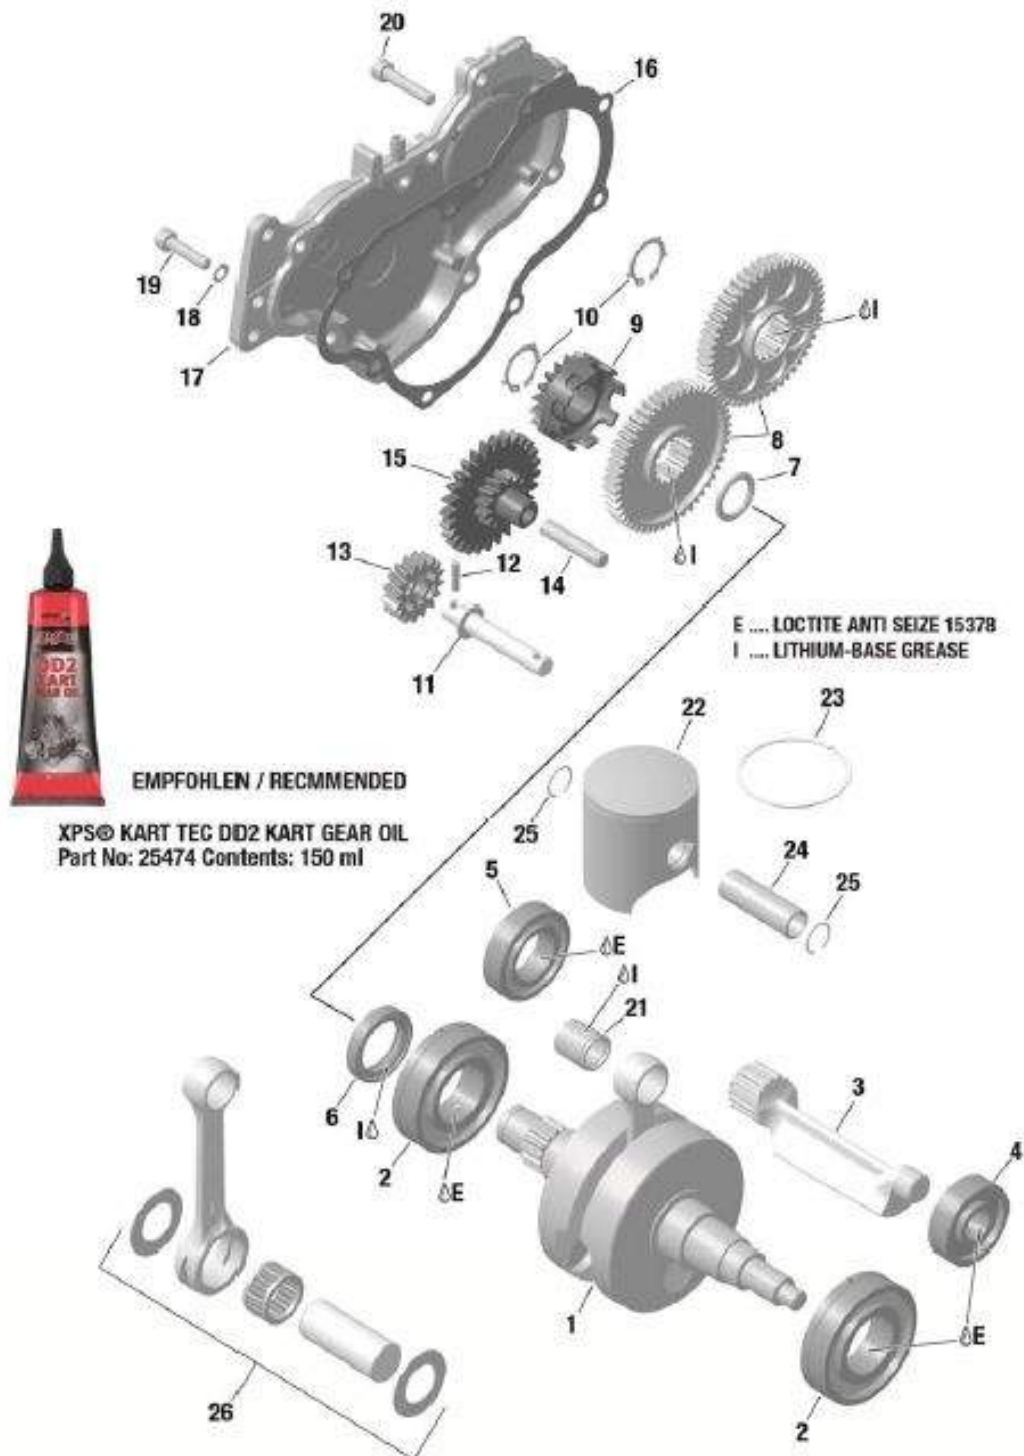

Kart-Shop Carigiet AG

Motorenteile Kurbelwelle

Kart-Shop Carigiet AG

Motorenteile Kurbelwelle

Verkaufspreise inkl. 7.7% MWSt.

Pos.	KS-Nr.	Artikel	Original-Nr.	MWSt. 7.7%
01	310 0008	Kurbelwelle Rotax komplett evo	685018	435.00
03	441 0001	Ausgleichswelle Rotax	237948	61.00
07	401 0005	O-Ring Rotax 18x3.5	430460	1.70
08	440 0001	Ausgleichsrad Rotax 50 Z	234435	32.40
09	498 0001	Wasserpumpenrad Rotax Zwischenrad 19Z schwarz Plastik	635850	13.50
10	485 0003	Seegering Rotax DIN 983-20x1,2	945664	0.70
11	496 0002	Passscheibe Rotax 10,1/17/1	827590	1.10
12	437 0001	Nadelrolle Rotax	232731	0.80
13	439 0001	Wasserpumpenritzel Rotax	234415	12.70
15	362 0005	Wasserpumpenzwischenrad Rotax 28 / 13 Z	634035	12.60
16	456 0022	Dichtung Rotax Getriebedeckel Max	650476	5.60
17	418 0001	Getriebedeckel Rotaxschwarz	211874	55.00
18	434 0001	Dichtring Rotax 6x10 DIN 7603	230415	0.70
19	184 0049	Schraube Rotax ZYL M6x25	840861	0.50
20	722 0014	Schraube M6x30 schwarz 120 B	840880	0.50
21	3003 0001	Kolbenbolzenkufig Rotax 15x19x20	932027	22.20
22-23	321 0235	Kolben Rotax mit Ring Kolbenmass 53.95	295501	95.00
22-23	321 0221	Kolben Rotax mit Ring Kolbenmass 53.96	295502	95.00
22-23	321 0096	Kolben Rotax mit Ring Kolbenmass 53.97	295503	95.00
22-23	321 0097	Kolben Rotax mit Ring Kolbenmass 53.98	295504	95.00
22-23	321 0155	Kolben Rotax mit Ring Kolbenmass 53.99	295505	95.00
23	322 0004	Kolbenring Rotax	215548	34.70
24	319 0006	Kolbenbolzen Rotax 15mm	216135	12.90
25	320 0003	Clip Rotax	945635	0.80
26	317 0016	Pleuel, Kufig, Kurbelwellenbolzen Rotax	685016	237.00