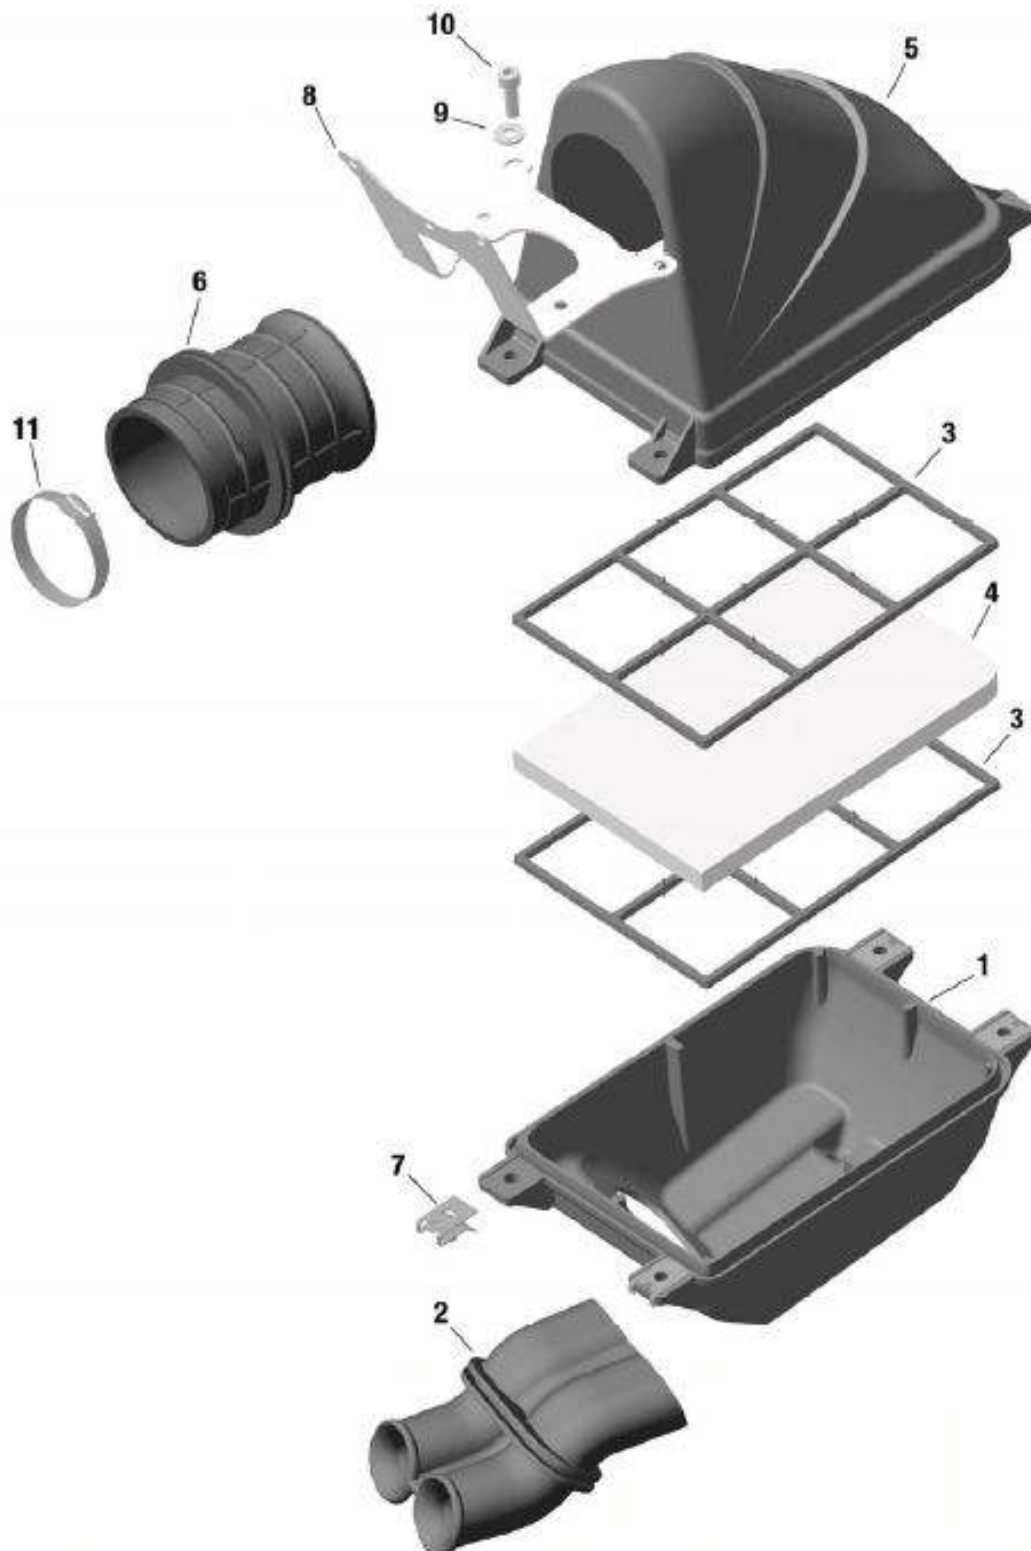

Kart-Shop Carigiet AG

Motorenteile Filter

Kart-Shop Carigiet AG

Motorenteile Filter

Verkaufspreise inkl. 7.7% MWSt.

Pos.	KS-Nr.	Artikel	Original-Nr.	MWSt. 7.7%
	367 0031	Luffilter Rotax komplett		130.00
01	367 0027	Luffilter Rotax unten	225015	17.80
02	427 0001	Ansaugdämpferrohr Rotax	225041	22.40
03	430 0001	Filtergitter Rotax	225061	4.60
04	429 0001	Luffiltermatte Rotax	225053	10.10
05	367 0028	Luffilterdeckel Rotax oben	225025	24.80
06	428 0001	Dämpferstutzen Rotax	225031	12.40
07	321 0103	Blechmutter Rotax	242141	1.40
08	367 0029	Filterhalteblech Rotax	251720	13.00
10	729 0003	Stop-Mutter M6 175 Z	842040	0.80
11	459 0001	Schlauchschelle RotaxDämpfer d=50mm	951791	3.20