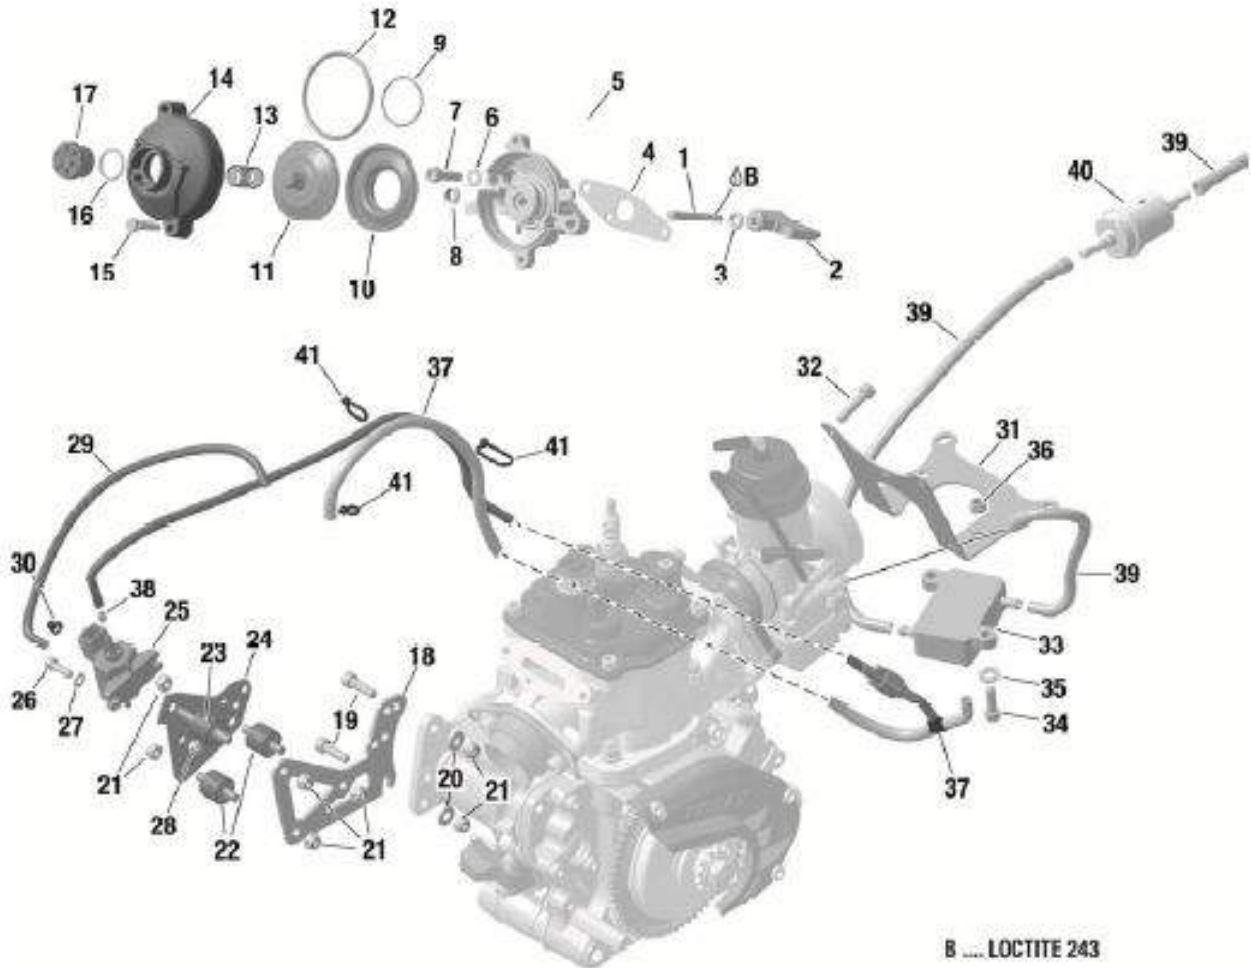

Kart-Shop Carigiet AG

Motorenteile Auslasschieber evo

Kart-Shop Carigiet AG

Motorenteile Auslasschieber evo

Verkaufspreise inkl. 7.7% MWSt.

Pos.	KS-Nr.	Artikel	Original-Nr.	MWSt. 7.7%
	4471 0002	Druckleitung Rotax 280 mm schwarz	660575	1.80
	4471 0001	Druckleitung Rotax 420 mm schwarz	201576	2.10
	4472 0001	Impulseinsatz Rotax Reduktion	956305	3.40
	4469 0001	Magnetventil Rotax schwarz	664630	25.30
	401 0033	O-Ring Rotax Auslasschieber rot		1.80
	463 0007	Rundpuffer Rotax 16x10xM5	660775	3.20
	4033 0007	T-Verbinder Rotax	660550	1.60
	4425 0006	Upgrade Kit Rotax Druckschlauch EVO-Auslasschieber	481265	15.20
	4033 0006	Y-Verbinder Rotax evo	460635	1.30
01	452 0008	Stiftschraube Rotax M6x52.5	441357	5.10
02	461 0001	Auslasschieber Rotax	253725	26.50
03	456 0001	Dichtung Rotax Auslasschieber	250231	2.90
04	401 0002	O-Ring Rotax 6x3 schwarz		1.70
05	460 0002	Schieberstangenführung Rotax evo	253385	47.60
06	4024 0002	Federscheibe Rotax B6 DIN 137	845020	0.20
07	184 0049	Schraube Rotax ZYL M6x25	840861	0.50
08	332 0030	Simmerring Rotax OSF 6x11x3/4,5 NBR Schieberkolben	930500	4.20
09	443 0002	Schlauchfeder Rotax Klein	838255	1.70
10	464 0001	Schieberbalg Rotax	260723	13.70
11	4213 0001	Schieberkolben Rotax	854440	14.20
12	443 0003	Schlauchfeder Rotax Gross Schieberbalg	939281	2.80
13	448 0006	Druckfeder Rotax DM13,2 D0,8 L20	638050	4.20
14	416 0002	Schieberabdeckung Rotax evo	911559	15.00
15	4428 0002	Taptite-Schraube Rotax M5x25	241270	0.80
16	401 0027	O-Ring Rotax 15,9x2-N NBR 70	430220	0.80
17	450 0003	Einstellschraube Rotax evo	241220	7.70
18	4429 0001	Auslassteuerung Rotax Ventil komplett	893871	48.30
20	3070 0001	Scheibe Rotax d=5,3mm	927571	0.20
21	729 0005	Stopfmutter M5 175 Z	842030	0.80
22	1235 0007	Kabelbinder 142x2,5	866710	0.20
23	424 0007	Halteblech Rotax für Zündung	651053	17.50
24	451 0002	Zylinderschraube Rotax M6x20 DIN 912 glatt	241930	0.50
33	4470 0001	Impulsdüse Rotax grün	660543	11.30
34	527 0001	Benzinfilter Rotax	274161	6.70
36	4123 0001	Upgrade Kit FR Max Rotax Junior zu Max	281376	660.00
37	4425 0005	Upgrade Kit Rotax Max evo	281377	620.00