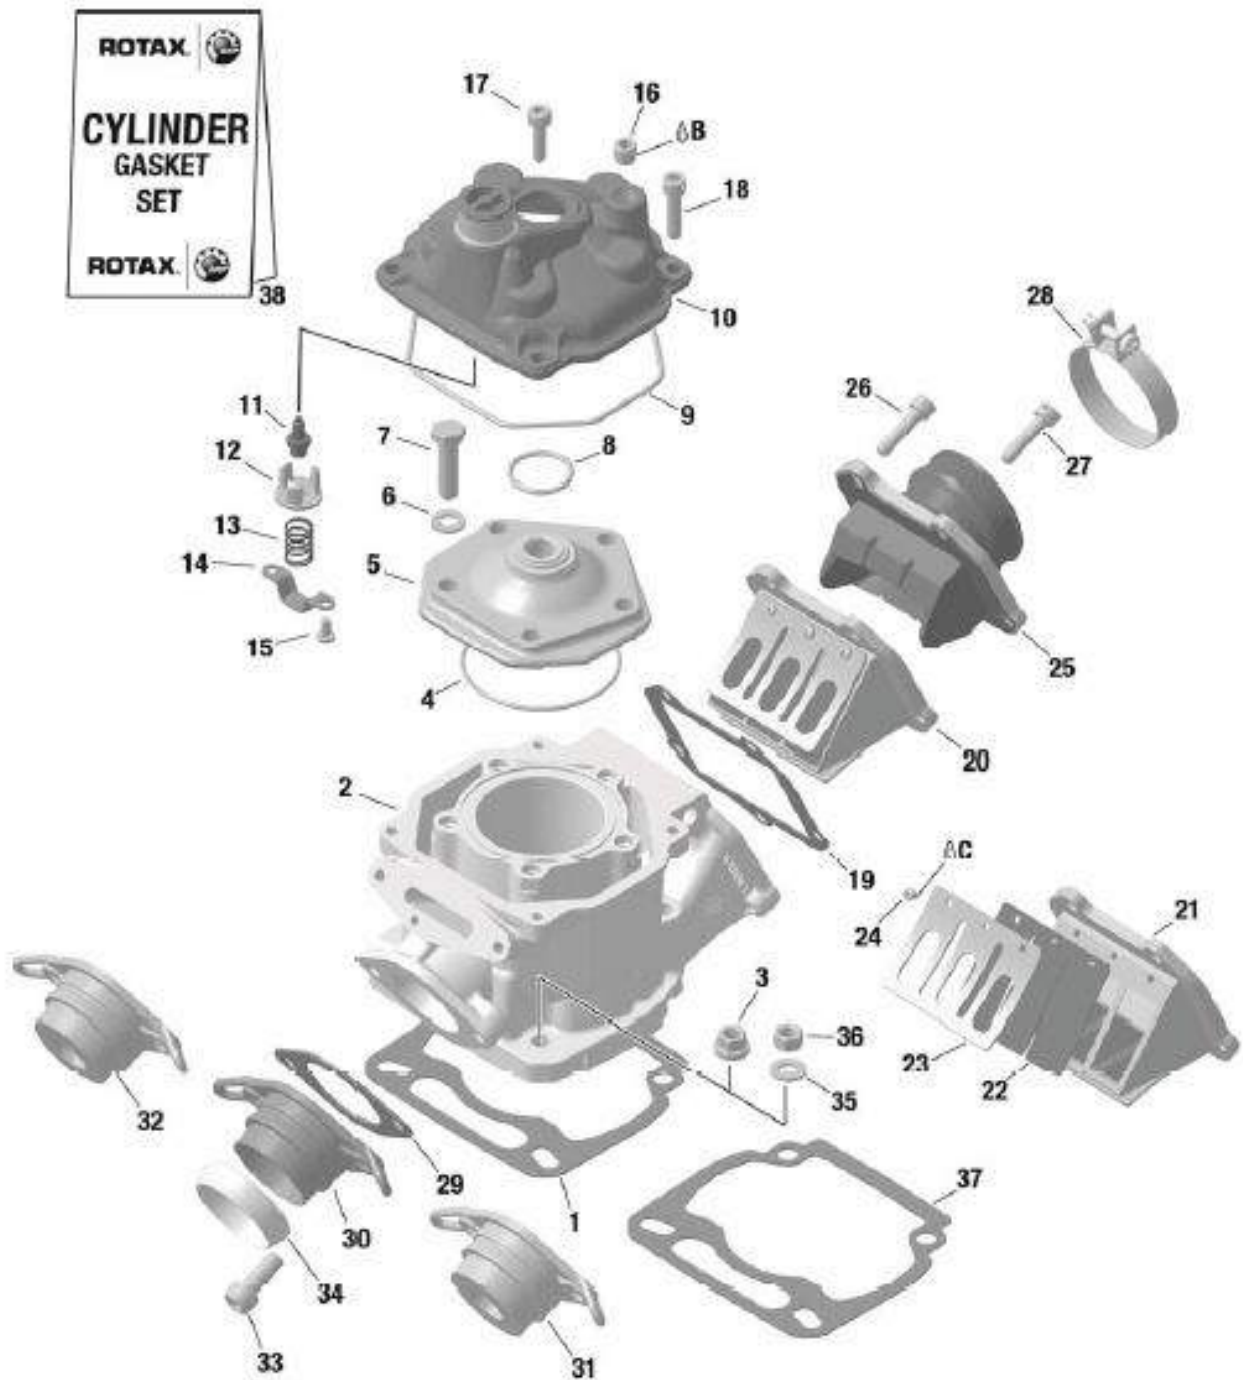

Kart-Shop Carigiet AG

Motorenteile Zylinder evo

B .... LOCTITE 243
C .... LOCTITE 648

Kart-Shop Carigiet AG

Motorenteile Zylinder evo

Verkaufspreise inkl. 7.7% MWSt.

Pos.	KS-Nr.	Artikel	Original-Nr.	MWSt. 7.7%
01	456 0027	Dichtung Rotax0.2mm	431337	3.30
01	456 0009	Dichtung Rotax0.3mm	650480	3.30
01	456 0012	Dichtung Rotax0.4mm	650483	3.30
01	456 0010	Dichtung Rotax0.5mm	650481	3.30
01	456 0028	Dichtung Rotax0.8 mm	650482	3.30
03	447 0001	Bundmutter Rotax M8	242706	3.10
04	401 0003	O-Ring Rotax Zylinderkopfdeckel U-200mm	250160	3.40
05	421 0001	Brennraumeinsatz Rotax	223386	78.00
06	4259 0001	Federring Rotax Din 128	945752	0.20
07	722 0057	Schraube Rotax Zylinderkopf M8x30	940487	0.90
08	401 0006	O-Ring Rotax Brennraum 3x24 rot	430782	2.50
09	401 0004	O-Ring Rotax U=320mm	250280	3.20
10	494 0003	Zylinderkopfdeckel Rotax rot	613104	77.00
11	839 0004	Thermostat Rotax 45 Grad Komplett	222125	11.40
12	284 0002	Ventilteller Rotax	222175	4.90
13	448 0005	Druckfeder Rotax	239950	2.70
14	839 0005	Thermostatbügel Rotax	222202	4.80
15	4428 0001	Taptite-Schraube M4x8	240195	0.80
16	449 0001	Verschlusschraube Rotax	240480	2.50
18	184 0050	Schraube Rotax Zyl. M6x25 Bohrung für Plombe	641361	1.20
19	456 0003	Dichtung Rotax Pacco	250521	2.90
2	303 0035	Zylinder Rotax MAX 3D	613372	532.00
20	423 0001	Lamellenhalter Rotax komplett	224389	63.00
22	350 0006	Lamellen Rotax	224430	11.10
24	184 0051	Schraube Oval M3x6 DIN 7985	240351	0.20
25	478 0001	Ansaugstutzen Rotax 42,5 mm	267915	51.00
26	184 0049	Schraube Rotax ZYL M6x25	840861	0.50
27	184 0050	Schraube Rotax Zyl. M6x25 Bohrung für Plombe	641361	1.20
28	459 0001	Schlauchschelle Rotax Dämpfer d=50mm	951791	3.20
29	456 0002	Dichtung Rotax Auspuff	250271	3.40
30	476 0006	Auspuffstutzen Rotax evo	273190	21.70
31	476 0008	Auspuffstutzen Rotax evo 20 mm Mini	273194	23.10
32	476 0007	Auspuffstutzen Rotax evo 18 mm Micro	273192	23.10
33	456 0006	Dichtungssatz Rotax Zylinder	296161	31.70
33	722 0045	Schraube Zylinderkopf Ferro M8 x 20 Art. 120 B schwarz	240071	0.50
34	434 0006	Dichtring Rotax Auspuffstutzen evo	450360	10.10
36	4123 0001	Upgrade Kit FR Max Rotax Junior zu Max	281376	660.00