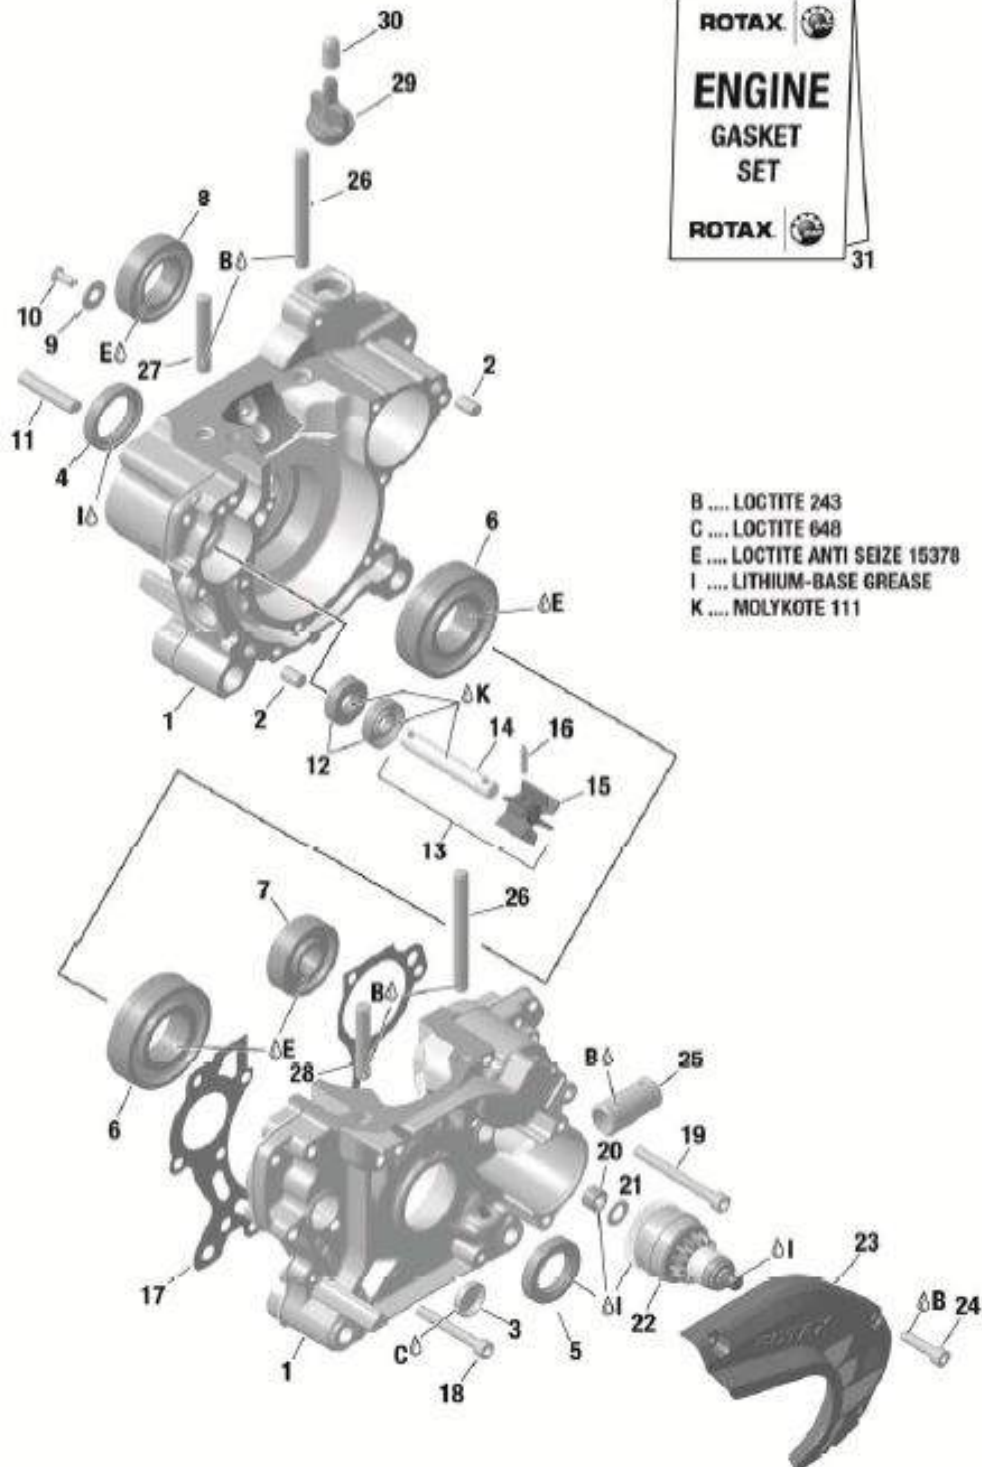

Kart-Shop Carigiet AG

Motorenteile Gehäuse

Kart-Shop Carigiet AG

Motorenteile Gehäuse

Verkaufspreise inkl. 7.7% MWSt.

Pos.	KS-Nr.	Artikel	Original-Nr.	MWSt. 7.7%
01	490 0001	Gehäuse Rotax komplett	295914	523.00
02	436 0003	Zylinderrolle Rotax Gehäuse 8x12	632010	1.60
03	4411 0001	Verschlussdeckel Rotax	427571	0.80
04	332 0008	Simmerring Rotax 28x38x7	230425	7.40
05	332 0009	Simmerring Rotax 25x38x7	930675	7.40
06	330 0013	Motorlager Rotax 6206 TVH C4M	832533	19.10
07	330 0010	Motorlager Rotax 6302 TN9 C3	232291	13.40
08	330 0011	Motorlager Rotax 6005 TNH C3	232341	14.60
09	431 0001	Haltescheibe Rotax	227280	3.40
10	4232 0001	Senkschraube Rotax	940315	0.30
11	433 0001	Zylinderstift Rotax M6x40	229380	2.30
12	332 0007	Simmerring Rotax 10x26x70	230195	4.00
13-16	419 0001	Wasserpumpenwelle Rotax komplett	220515	20.80
16	4427 0001	Spannstift Rotax 4x16	229200	2.20
17	456 0013	Dichtung Rotax Gehäuse	650494	4.60
18	722 0011	Schraube Zylinderkopf M6x45 DIN 912 schwarz mit Schaft	241823	0.70
19	722 0001	Schraube Zylinderkopf M6x60 DIN 912 schwarz mit Schaft	240371	0.90
20	435 0001	Nadelhülse Rotax Bendix 8x12x8	232276	5.70
21	406 0002	Anlaufscheibe Rotax Bendix 8,5x15x0,5	227945	0.90
22	489 0001	Startergetriebe Rotax Bendix	294812	114.00
23	149 0005	Kettenschutz Rotax Motor	260772	30.90
24	184 0049	Schraube Rotax ZYL M6x25	840861	0.50
25	455 0002	Ablaufrohr Rotax	224094	4.10
26	452 0004	Zylinderstehbolzen Rotax M8x57x20	940786	2.60
28	452 0002	Stiftschraube Rotax M8x28 / 20 Bohrung für Plombe	241386	2.70
28	452 0001	Stiftschraube Rotax M8x28/20	241381	2.30
29	216 0002	Entlüftungsschraube Rotax M18x1,5	241925	2.50
30	456 0030	Dichtungssatz Rotax komplett	296160	40.20