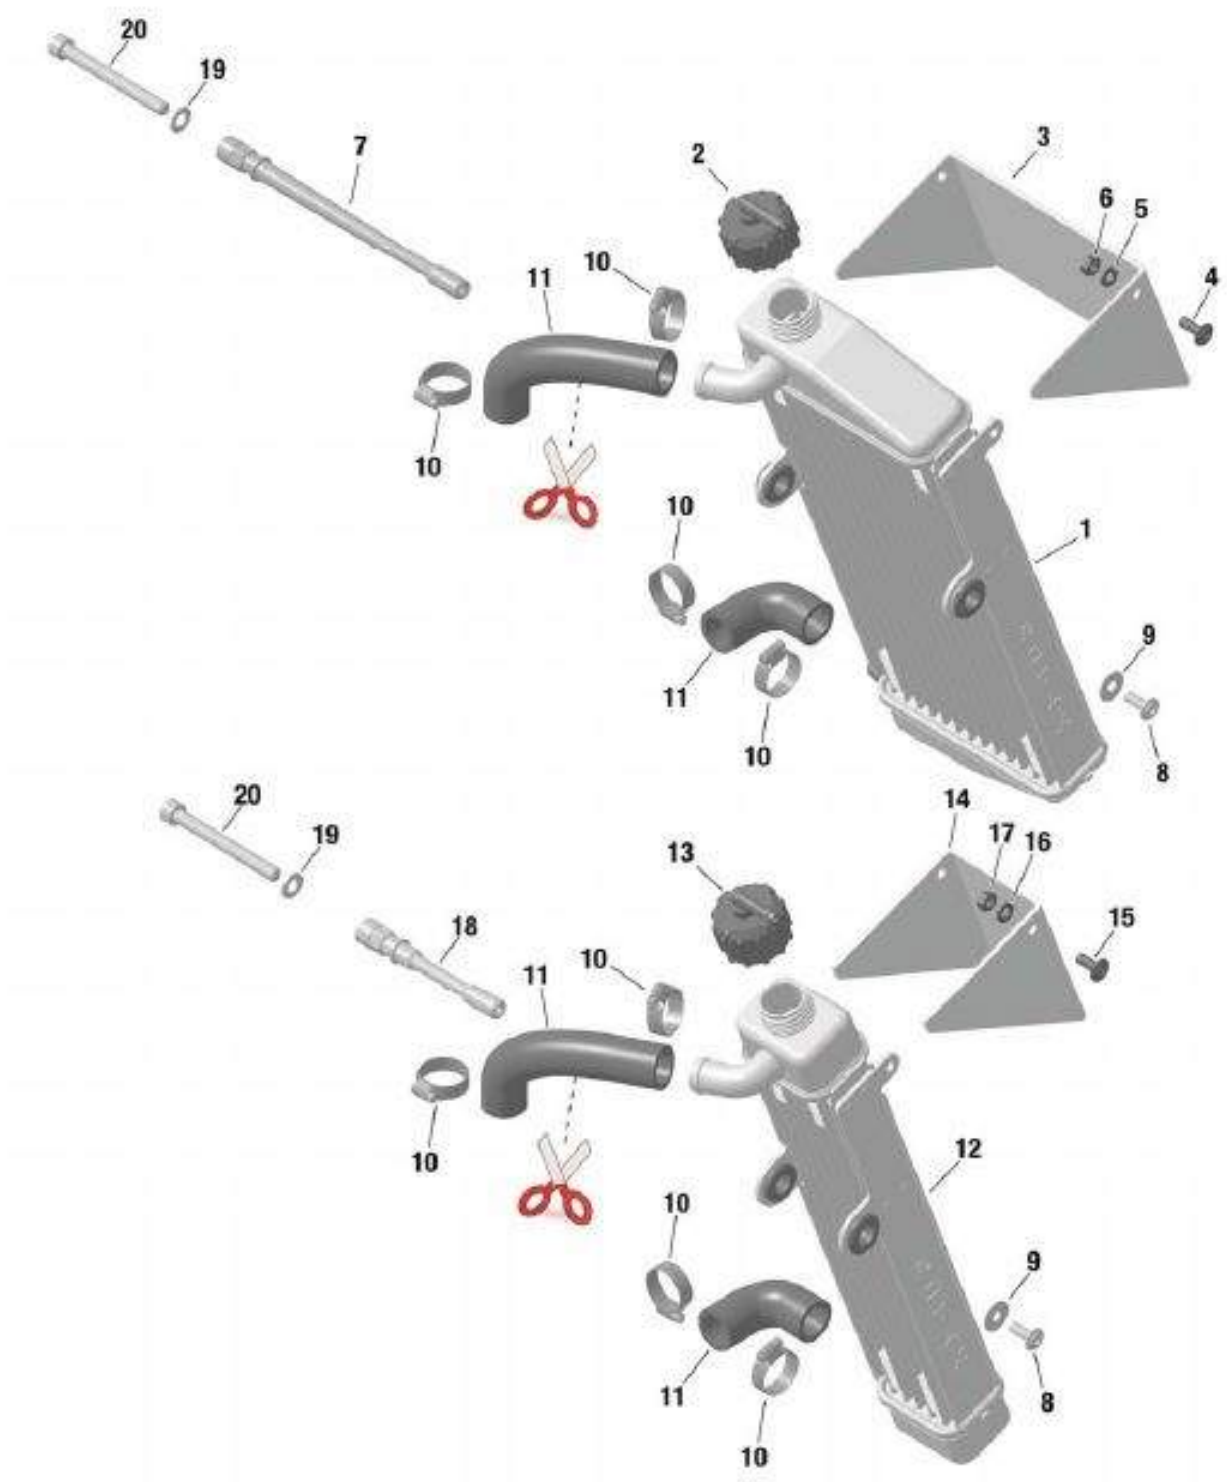

Kart-Shop Carigiet AG

Motorenteile Kühler

Kart-Shop Carigiet AG

Motorenteile Kühler

Verkaufspreise inkl. 7.7% MWSt.

Pos.	KS-Nr.	Artikel	Original-Nr.	MWSt. 7.7%
01	351 0007	Kühler Rotax Max	295928	280.00
02	353 0007	Kühlerdeckel Rotax	222750	21.50
03	4319 0001	Kühlerklappe Rotax MAX / Junior	201220	24.50
06	729 0003	Stop-Mutter M6 175 Z	842040	0.80
07	4314 0001	Kühlerhalter Rotax Distanzstange schwarz	651690	18.40
11	3002 0002	Kühlwasserkrümmer Rotax Schlauch	222746	8.20
12-17	3042 0001	Kühler Rotax Micro Wasserkühler	295923	153.00
13	353 0007	Kühlerdeckel Rotax	222750	21.50
14	4319 0002	Kühlerklappe Rotax Micro	201222	21.40
18	352 0010	Kühlerhalter Rotax Distanzstange Micro	651695	10.40