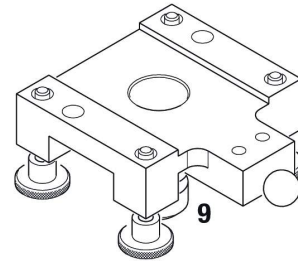

Kart-Shop Carigiet AG

Motorenteile Werkzeuge

ROTAX
HOW ARE YOU FEELING?

ENGINE IDENTITY CARD

☐ 125 JUN MAX
☐ 125 MAX
☐ 125 MAX 2002

Engine Serial No: _____
ROTAX Seal No: _____

Engine oil type: _____

Signature: _____ Date: . / . /

Kart-Shop Carigiet AG

Motorenteile Werkzeuge

Verkaufspreise inkl. 7.7% MWSt.

Pos.	KS-Nr.	Artikel	Original-Nr.	MWSt. 7.7%
01	481 0001	Blockierdorn Rotax	277381	19.00
02	1023 0005	Montagedorn Rotax DD2	676022	70.00
03	1023 0006	Montagedorn Rotax	676030	17.90
04	1023 0007	Montagedorn Rotax DD2 Spannhülse Wasserpumpenrad	676032	21.80
05	1023 0002	Montagedorn Rotax	676021	23.00
06	1002 0123	Kontrolllehre Rotax Vergaser	277400	15.70
06	1023 0003	Montagedorn Rotax Kolbenbolzensicherung	676035	54.00
07	480 0002	Haltevorrichtung Rotax Starterzahnkranz DD2	676202	14.60
08	811 0008	Montagebock Rotaxsilber	877930	314.00
09	4404 0001	Montageplatte Rotax schwarz	676052	366.00
10	4001 0001	Federhaken Rotax	251680	13.10
11	351 0020	Kurbelwellen Rotax Reparaturvorrichtung	276051	791.00
12	4198 0001	Kupplungsabzieher Rotax	276016	79.00
13	4069 0002	Montagewerkzeug Rotax Auslasschieber	276070	52.00
14	4321 0001	Schlüsselaufsatz Rotax	676110	13.90