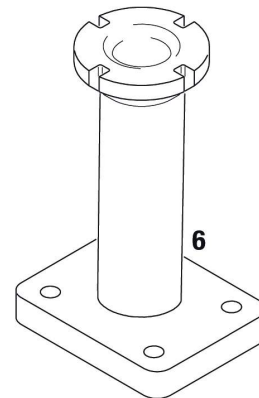

Kart-Shop Carigiet AG

Motorenteile Werkzeuge

ROTAX
HOW ARE YOU FEELING?

ENGINE IDENTITY CARD

☐ 125 JUN MAX
☐ 125 MAX
☐ 125 MAX 2002

Engine Serial No: _____
ROTAX Seal No: _____

Engine oil type: _____

Signature: _____ Date: . / . /

Kart-Shop Carigiet AG

Motorenteile Werkzeuge

Verkaufspreise inkl. 7.7% MWSt.

Pos.	KS-Nr.	Artikel	Original-Nr.	MWSt. 7.7%
01	481 0001	Blockierdorn Rotax	277381	19.00
02	1023 0005	Montagedorn Rotax DD2	676022	70.00
03	1023 0006	Montagedorn Rotax	676030	17.90
04	1023 0007	Montagedorn Rotax DD2 Spannhülse Wasserpumpenrad	676032	21.80
05	1023 0002	Montagedorn Rotax	676021	23.00
06	1002 0123	Kontrolllehre Rotax Vergaser	277400	15.70
06	1023 0003	Montagedorn Rotax Kolbenbolzensicherung	676035	54.00
07	480 0002	Haltevorrichtung Rotax Starterzahnkranz DD2	676202	14.60
08	811 0008	Montagebock Rotaxsilber	877930	314.00
09	4404 0001	Montageplatte Rotax schwarz	676052	366.00
10	4001 0001	Federhaken Rotax	251680	13.10
11	351 0020	Kurbelwellen Rotax Reparaturvorrichtung	276051	791.00
12	4198 0001	Kupplungsabzieher Rotax	276016	79.00
13	4069 0002	Montagewerkzeug Rotax Auslasschieber	276070	52.00
14	4321 0001	Schlüsselaufsatz Rotax	676110	13.90