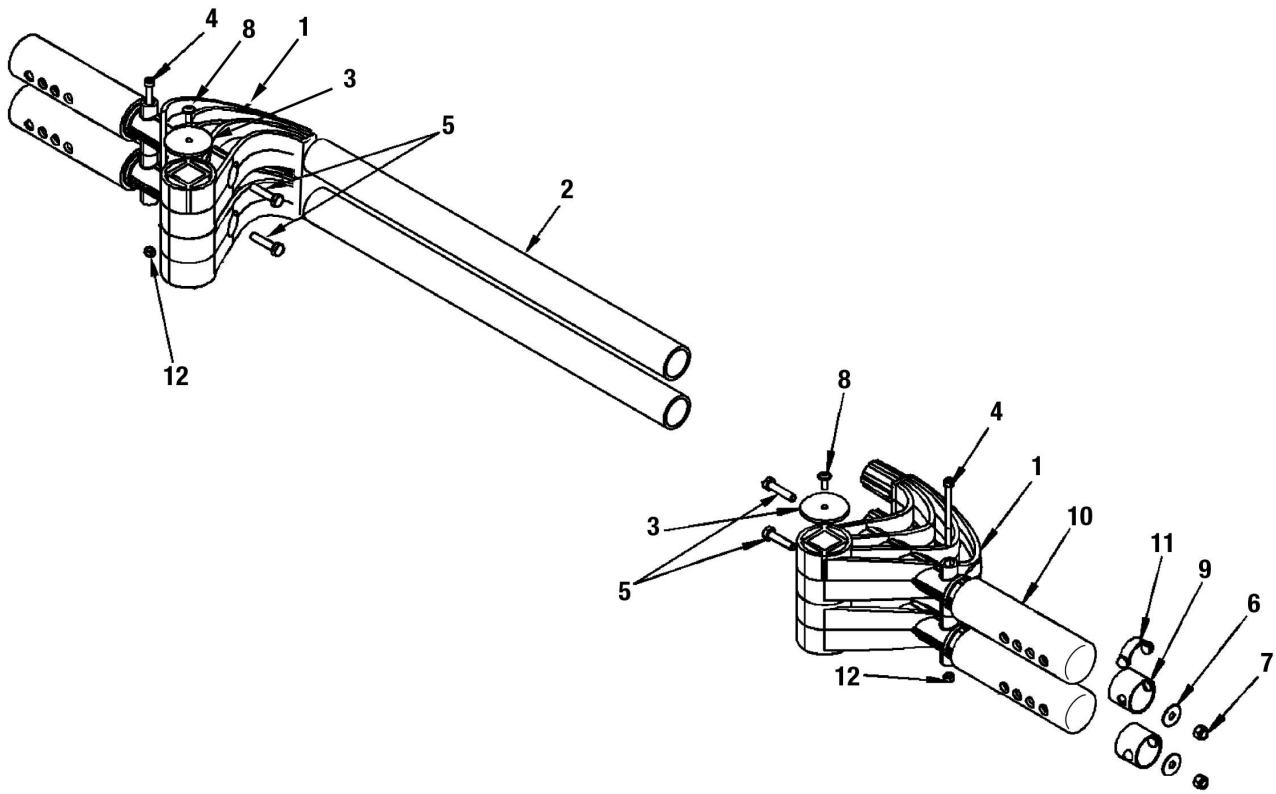

Kart-Shop Carigiet AG

Motorenteile Stossstange

Kart-Shop Carigiet AG

Motorenteile Stossstange

Verkaufspreise inkl. 7.7% MWSt.

Pos.	KS-Nr.	Artikel	Original-Nr.	MWSt. 7.7%
01	129 0016	Stossfänger Rotax	660600	14.90
01-12	4124 0001	Auffahrschutz Rotax Stossstange komplett DD2	281570	123.00
02	4115 0001	Stossfängerrohr Rotax DD2 Stossstange hinten	570060	9.30
03	3044 0010	Distanzscheibe RotaxDD2	570120	1.40
04	451 0007	Zylinderschraube M6x80 DIN 912	241501	0.90
09	3059 0002	Gleithülse Rotax DD2	233130	3.30
10	4324 0001	Reifenschutzrolle Rotax 50X4,6X170	570056	10.40
11	3059 0003	Federelement RotaxDD2	570080	4.80