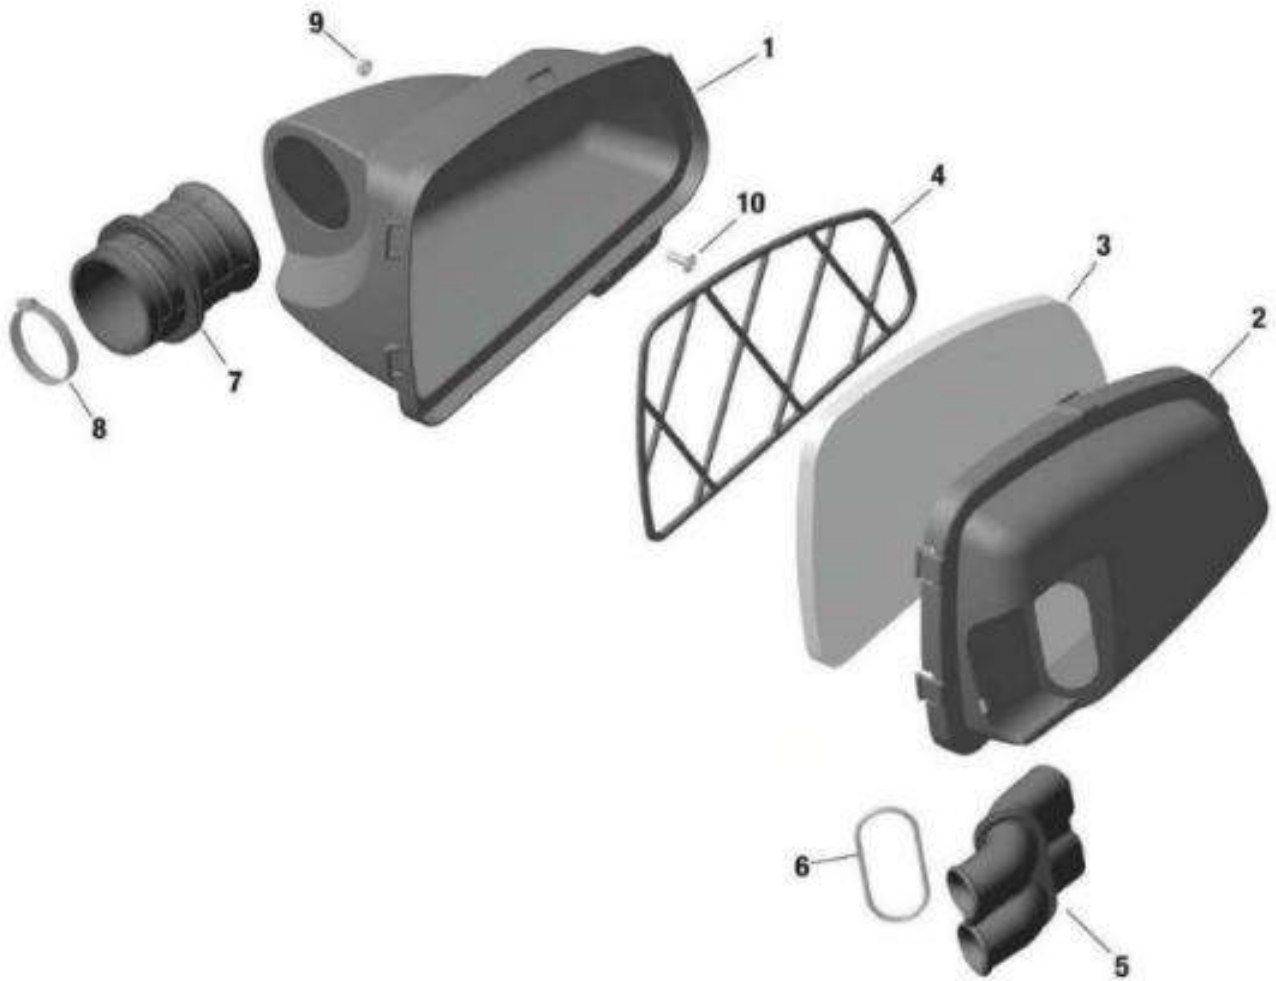

Kart-Shop Carigiet AG

Motorenteile Filter

Kart-Shop Carigiet AG

Motorenteile Filter

Verkaufspreise inkl. 7.7% MWSt.

Pos.	KS-Nr.	Artikel	Original-Nr.	MWSt. 7.7%
	367 0026	Luftfilter Rotax DD2 komplett		108.00
01	425 0002	Luftfiltergehäuse Rotax Vergaser DD2	225013	23.80
02	426 0002	Luftfilterdeckel RotaxLufteinlass DD2	225023	18.20
03	429 0004	Luftfiltermatte Rotax DD2	225054	21.70
04	430 0002	Filtergitter Rotax DD2	225062	5.50
05	427 0001	Ansaugdämpferrohr Rotax	225041	22.40
06	401 0022	O-Ring Rotax DD2 Filter	650500	3.20
07	428 0001	Dämpferstutzen Rotax	225031	12.40
08	459 0001	Schlauchschelle RotaxDämpfer d=50mm	951791	3.20
09	729 0003	Stop-Mutter M6 175 Z	842040	0.80
10	4361 0002	Linsenflanschkopfschraube Rotax M6x16	440751	0.90