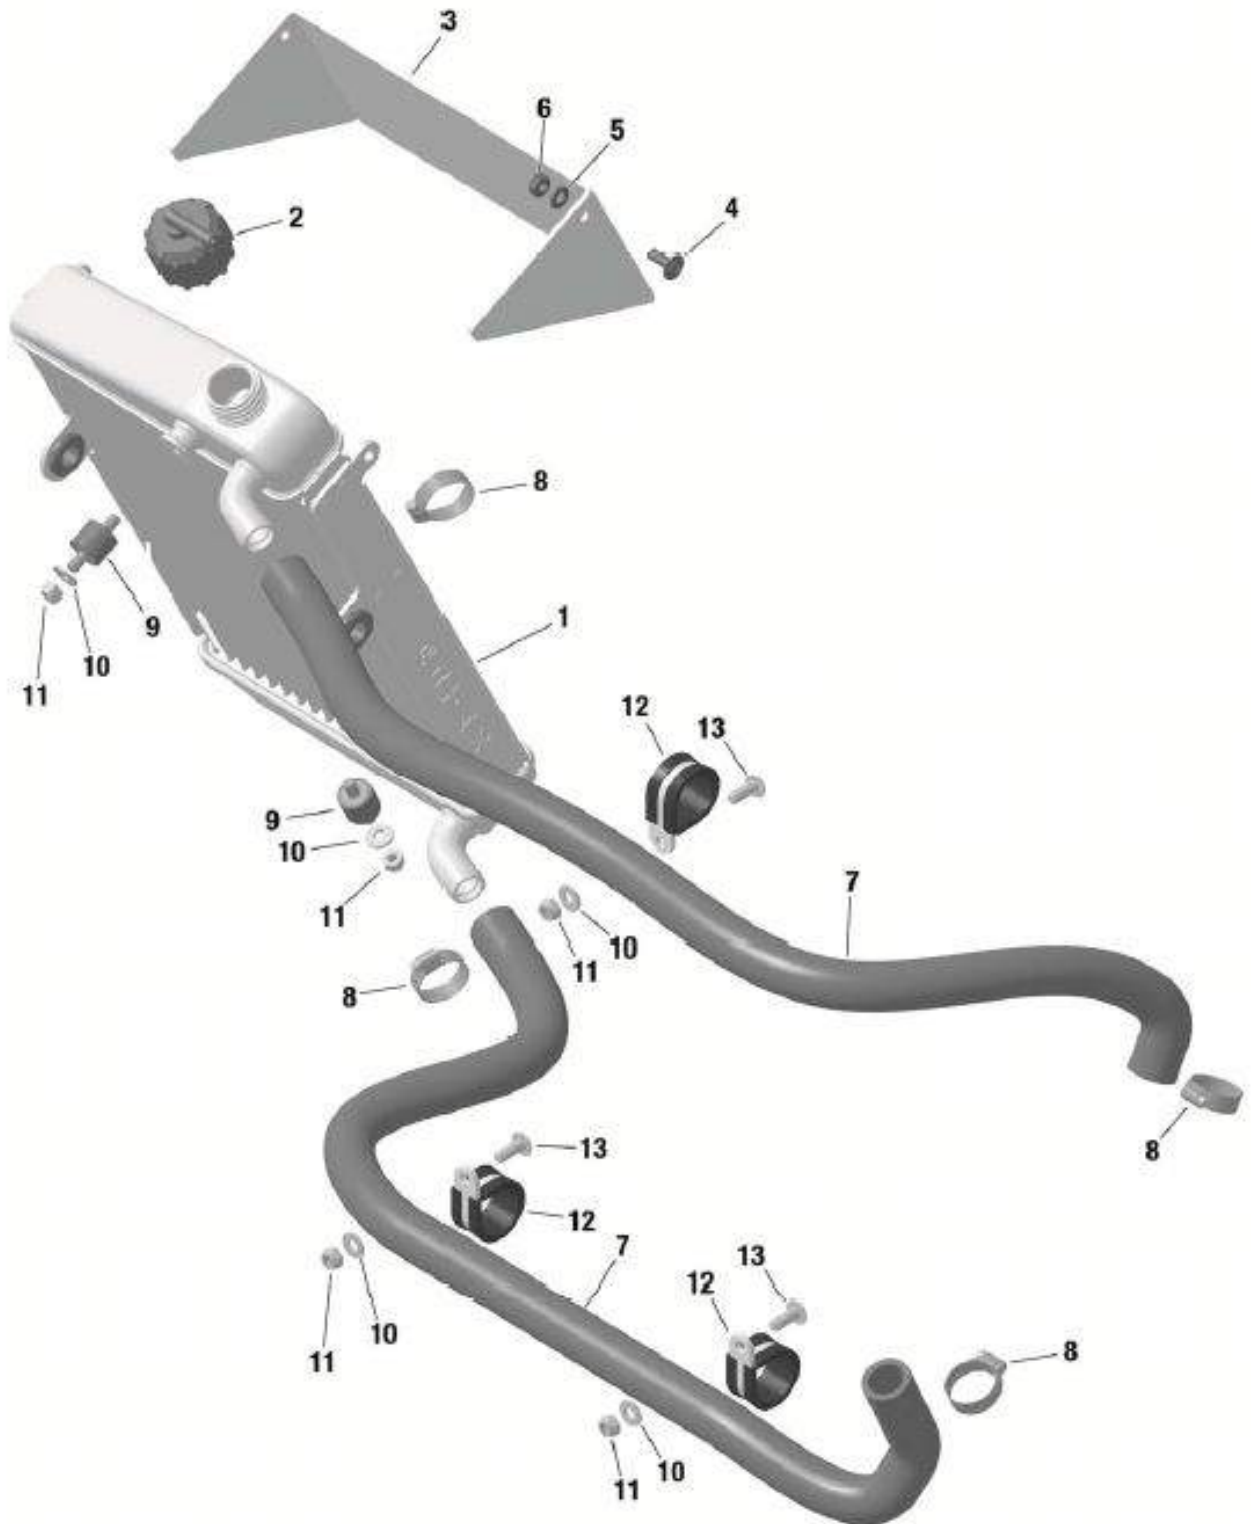

Kart-Shop Carigiet AG

Motorenteile Kühler

Kart-Shop Carigiet AG

Motorenteile Kühler

Verkaufspreise inkl. 7.7% MWSt.

Pos.	KS-Nr.	Artikel	Original-Nr.	MWSt. 7.7%
01-06	351 0010	Kühler Rotax DD2	295926	344.00
02	353 0007	Kühlerdeckel Rotax	222750	21.50
03	4319 0003	Kühlerklappe Rotax DD2	201224	27.60
07	364 0008	Kühlwasserschlauch Rotax Max DD2	222742	18.90
08	459 0004	Schlauchselle Rotax 16-25		2.10
09	463 0006	Rundpuffer Rotax 11x11xM6	660522	5.80
12	4270 0002	Rohrschelle 26/M6	251430	3.00
13	4361 0002	Linsenflanschkopfschraube Rotax M6x16	440751	0.90