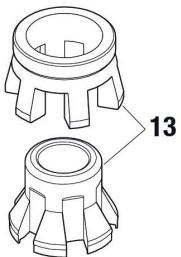

Kart-Shop Carigiet AG

Motorenteile Werkzeuge

ROTAX
HOW ARE YOU FEELING?

ENGINE IDENTITY CARD

☐ 125 JUN MAX
☐ 125 MAX
☐ 125 MAX 2002

Engine Serial No: _____
ROTAX Seal No: _____

Engine oil type: _____

Signature: _____ Date: . / . /

Kart-Shop Carigiet AG

Motorenteile Werkzeuge

Verkaufspreise inkl. 7.7% MWSt.

Pos.	KS-Nr.	Artikel	Original-Nr.	MWSt. 7.7%
01	481 0001	Blockierdorn Rotax	277381	19.00
02	1023 0005	Montagedorn Rotax DD2	676022	70.00
03	1023 0006	Montagedorn Rotax	676030	17.90
04	1023 0007	Montagedorn Rotax DD2 Spannhülse Wasserpumpenrad	676032	21.80
05	1023 0002	Montagedorn Rotax	676021	23.00
06	1002 0123	Kontrolllehre Rotax Vergaser	277400	15.70
06	1023 0003	Montagedorn Rotax Kolbenbolzensicherung	676035	54.00
07	480 0002	Haltevorrichtung Rotax Starterzahnkranz DD2	676202	14.60
08	811 0008	Montagebock Rotaxsilber	877930	314.00
09	4404 0001	Montageplatte Rotax schwarz	676052	366.00
10	4001 0001	Federhaken Rotax	251680	13.10
11	351 0020	Kurbelwellen Rotax Reparaturvorrichtung	276051	791.00
12	4198 0001	Kupplungsabzieher Rotax	276016	79.00
13	4069 0002	Montagewerkzeug Rotax Auslasschieber	276070	52.00
14	4321 0001	Schlüsselaufsatz Rotax	676110	13.90