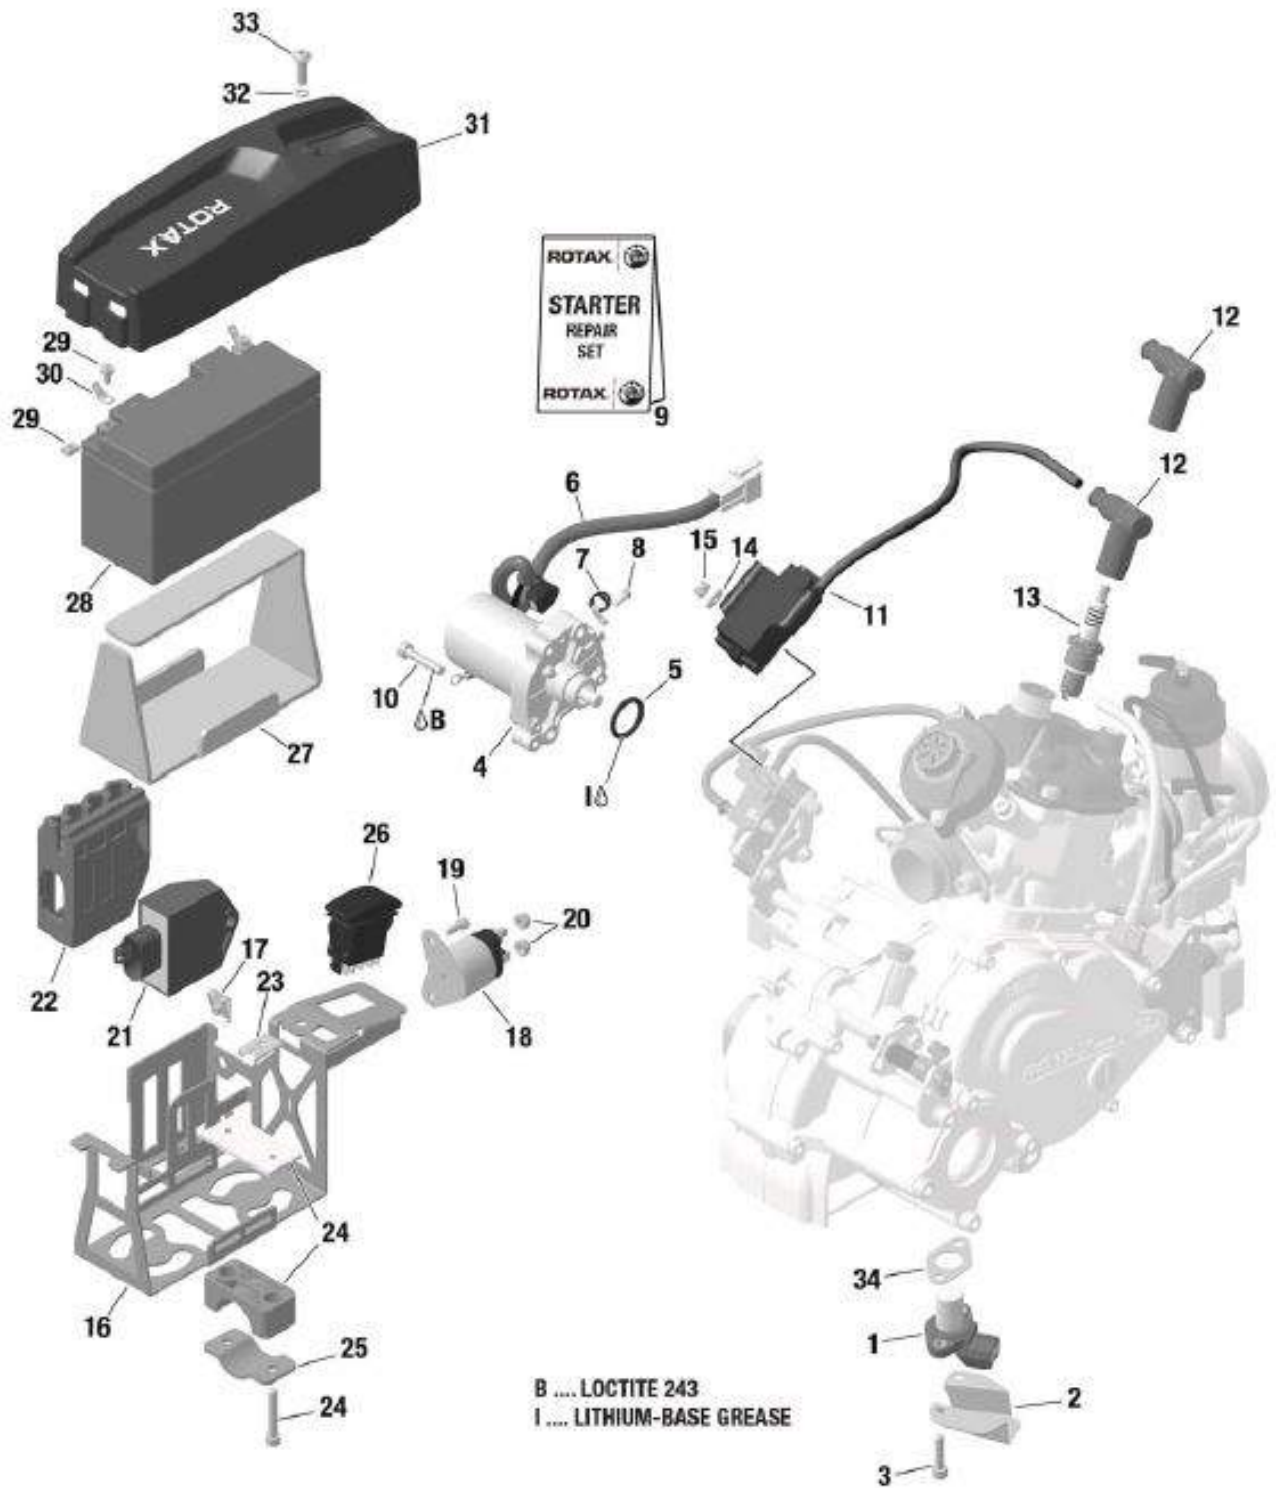

Kart-Shop Carigiet AG

Motorenteile Zündung evo

Kart-Shop Carigiet AG

Motorenteile Zündung evo

Verkaufspreise inkl. 7.7% MWSt.

Pos.	KS-Nr.	Artikel	Original-Nr.	MWSt. 7.7%
	488 0008	Starter Rotax komplett evo 17	294805	162.00
	4501 0001	Starterkabel Rotax evo 17	265532	13.30
	361 0044	Zündkerze NGK / Rotax GR8DI-8 Micro / Mini	298102	18.60
	361 0045	Zündkerze NGK / Rotax GR9DI-8 JUN/MAX/DD2	298103	18.60
01	470 0001	Zündungsgeber Rotax Pick Up	265560	56.00
02	4334 0001	Schutzblech Rotax DD2 Pick-Up	251531	12.90
03	184 0049	Schraube Rotax ZYL M6x25	840861	0.50
04-05	488 0001	Starter Rotax komplett 1997-2016	294802	162.00
05	4119 0001	Starterkabel Rotax 1997-2016	265530	14.80
06	483 0001	Reparatursatz Rotax Starter	281262	16.40
07	722 0014	Schraube M6x30 schwarz 120 B	840880	0.50
09	451 0002	Zylinderschraube Rotax M6x20 DIN 912 glatt	241930	0.50
10-11	356 0014	Zündspule Rotax Dellorto	666825	74.00
11	3001 0001	Kerzenstecker Rotax schwarz	866708	11.80
12	361 0032	Zündkerze DENSO IW24	297839	24.00
12	361 0027	Zündkerze DENSO IW27	297838	21.50
12	361 0031	Zündkerze DENSO IW29	297836	21.50
12	361 0030	Zündkerze DENSO IW31	297835	21.50
12	361 0029	Zündkerze DENSO IW34	297834	24.00
14	729 0003	Stop-Mutter M6 175 Z	842040	0.80
15	4424 0003	Steuergerät Rotax DD2 evo	666816	173.00
16	3036 0017	Distanzhülse Rotax 6,4/8/5,9	847540	5.70
17	463 0004	Rundpuffer Rotax 18x15xM6	660520	6.00
18	4211 0002	Relais Rotax evo	992819	35.90
19	4232 0001	Senkschraube Rotax	940315	0.30
20	3070 0001	Scheibe Rotax d=5,3mm	927571	0.20
21	729 0005	Stopmutter M5 175 Z	842030	0.80
23	729 0003	Stop-Mutter M6 175 Z	842040	0.80
24	457 0005	Batteriehalter Rotax evo 2015/2016	251121	33.90
25	321 0103	Blechmutter Rotax	242141	1.40
26-27	3032 0001	Batteriehalter-Gegenstück Rotax 2 Stück	251254	11.90
29-30	343 0029	Batterie Rotax Yuasa standard befüllt	265518	88.00
30	4063 0002	Flachstecker Rotax Schraubbar 2 Stück		0.80
31	4430 0001	Kombischalter Rotax evo 2015/2016	264850	36.30
32	838 0004	Batteriedeckel Rotax evo 2015/2016	201600	26.40
33	4431 0001	Schalterhebel Rotax evo 2015/2016	201621	9.30
34	4437 0001	Kappe Rotax Kombischalter	201670	4.50