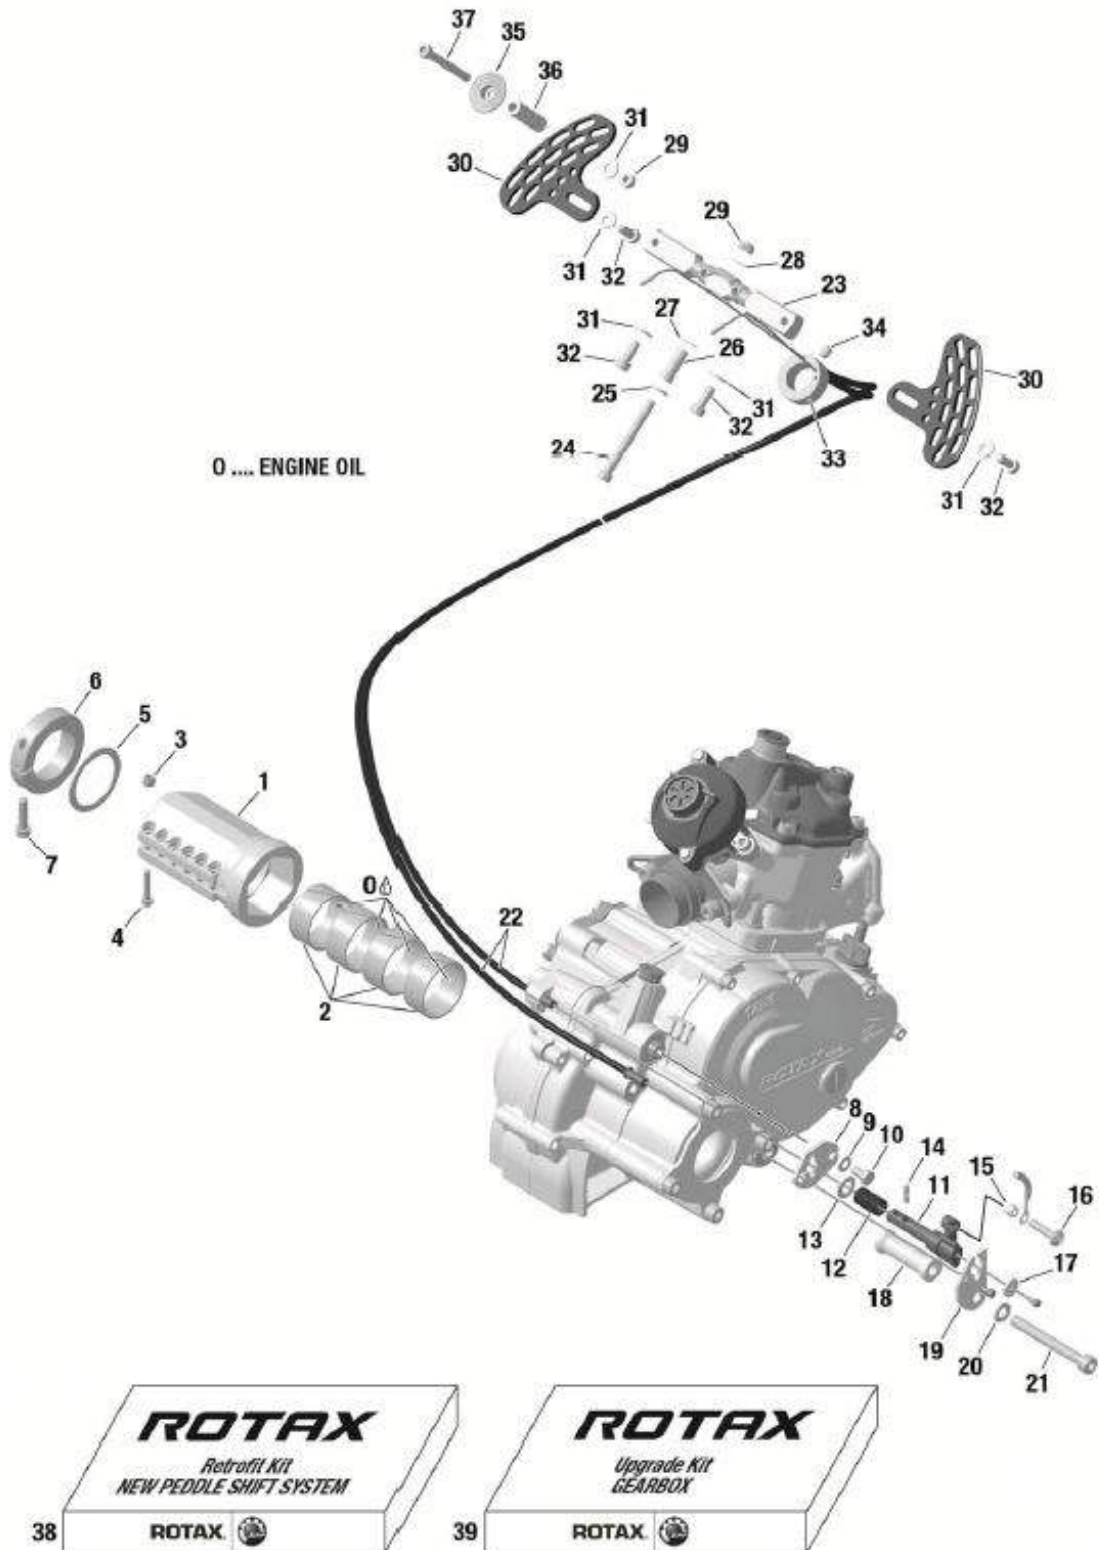

Kart-Shop Carigiet AG

Motorenteile Schaltung

Kart-Shop Carigiet AG

Motorenteile Schaltung

Verkaufspreise inkl. 7.7% MWSt.

Pos.	KS-Nr.	Artikel	Original-Nr.	MWSt. 7.7%
	3036 0022	Distanzhülse Rotax DD2 Schaltung	247440	5.90
01-04	4110 0001	Kupplungsflansch Rotax DD2 komplett	281870	120.00
02	3004 0013	Führungshülse RotaxDD2	233120	10.00
03	727 0013	Mutter DIN 985-M5	942025	0.80
04	451 0006	Zylinderschraube M5x25 DIN 912	427280	6.40
05	406 0014	Anlaufscheibe Rotax DD2 40/50/1.5	427280	6.40
06	246 0004	Stelling Rotax DD2	251740	17.00
08	424 0005	Halblech Rotax DD2 Schaltkontakt	251406	5.30
09	4024 0002	Federscheibe Rotax B6 DIN 137	845020	0.20
11-14	248 0009	Schaltkontakt Rotax DD2 komplett	660538	15.90
16	184 0057	Schraube Rotax DD2 6x25 Plastite	940431	0.90
17	4448 0001	Plastikscheibe Rotax 3,8/14/2	626770	0.90
18	3036 0016	Distanzhülse Rotax DD2 49,5 x 14/17,9 D=8,5	847482	6.30
19	4333 0001	Schaltkontaktführung Rotax DD2	251521	5.50
21	451 0003	Zylinderschraube M8x70 DIN 912	841991	1.30
22	3060 0003	Seilzug Rotax DD2 Schaltwippe	297134	27.80
23	251 0008	Schaltwippe Rotax DD2	257990	29.70
24	722 0001	Schraube Zylinderkopf M6x60 DIN 912 schwarz mit Schaft	240371	0.90
28	4024 0002	Federscheibe Rotax B6 DIN 137	845020	0.20
29	729 0003	Stop-Mutter M6 175 Z	842040	0.80
30	249 0004	Schalthebel Rotax DD2	657010	19.40
32	451 0001	Zylinderschraube Rotax M6x16 DIN 912	241236	0.70
33	4364 0001	Seilführung Rotax DD2	651510	15.00
34	4474 0001	Gewindestift Rotax M6x8 DIN 913 DD2 Seilführung	841771	0.90
37	722 0001	Schraube Zylinderkopf M6x60 DIN 912 schwarz mit Schaft	240371	0.90
38	251 0009	Schaltwippe Rotax DD2 Umrüstsatz	281852	122.00
47	4320 0001	Getriebe Rotax DD2 Umrüstsatz	281855	388.00