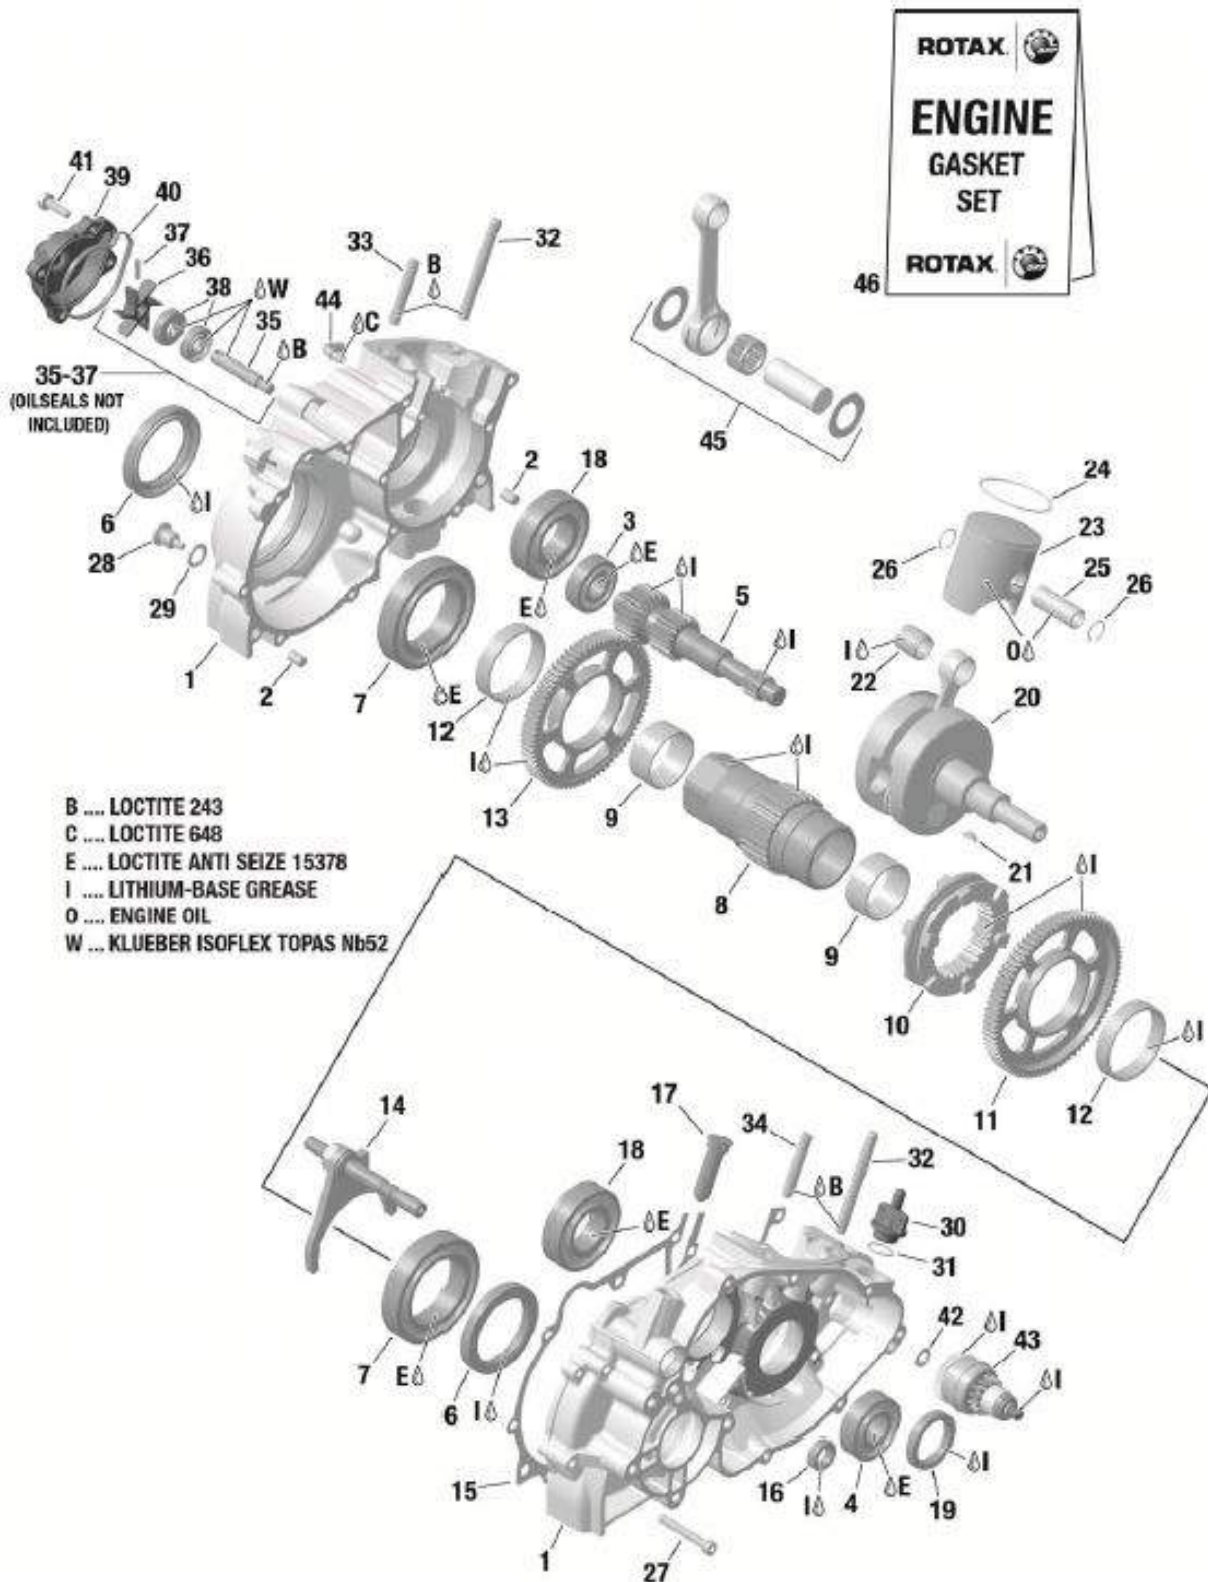

Kart-Shop Carigiet AG

Motorenteile Gehäuse

Kart-Shop Carigiet AG

Motorenteile Gehäuse

Verkaufspreise inkl. 7.7% MWSt.

Pos.	KS-Nr.	Artikel	Original-Nr.	MWSt. 7.7%
01	490 0002	Gehäuse Rotax DD2 komplett schwarz	684234	564.00
02	436 0003	Zylinderrolle Rotax Gehäuse 8x12	632010	1.60
03	321 0200	Lager Rotax 6203 C3 DD2	932030	7.60
04	321 0181	Lager Rotax 6204 C3 DD2	932434	9.30
05	4233 0001	Vorlegewelle Rotax 24/19 Z	620182	72.00
06	3014 0003	Wellendichtring Rotax DD2 50 x 68 x 8	630500	6.20
07	330 0016	Motorlager Rotax 6010-C3	432330	18.70
08	4206 0001	Hohlwelle DD2 Rotax	620164	73.00
09	3004 0013	Führungshülse Rotax DD2	233120	10.00
10	4116 0001	Schaltmuffe Rotax DD2	257362	74.00
11	1700 0025	Losrad Rotax 81 Z DD2 1. Gang	635702	54.00
12	4128 0001	Nadelkäfig Rotax DD2	632665	19.50
13	1700 0023	Losrad Rotax 77 Z DD2 2. Gang	635712	82.00
14	4117 0001	Schaltgabel kompl. Rotax DD2	257405	60.00
15	3074 0001	Gehäusedichtung Rotax DD2	630522	7.00
16	332 0012	Simmerring Rotax 12x22x7	250455	4.50
17	4118 0001	Schaltstangenarretierung Rotax DD2	257422	6.90
18	330 0013	Motorlager Rotax 6206 TVH C4M	832533	19.10
19	332 0019	Wellendichtring Rotax 30x42x7/7.5 DD2	930695	8.60
20	310 0017	Kurbelwelle Rotax DD2 komplett inkl. Keil	685097	435.00
21	333 0049	Kurbelwellen-Keil Rotax	246015	1.40
22	3003 0001	Kolbenbolzenkäfig Rotax 15x19x20	932027	22.20
23-24	321 0235	Kolben Rotax mit Ring Kolbenmass 53.95	295501	95.00
23-24	321 0221	Kolben Rotax mit Ring Kolbenmass 53.96	295502	95.00
23-24	321 0096	Kolben Rotax mit Ring Kolbenmass 53.97	295503	95.00
23-24	321 0097	Kolben Rotax mit Ring Kolbenmass 53.98	295504	95.00
23-24	321 0155	Kolben Rotax mit Ring Kolbenmass 53.99	295505	95.00
24	322 0004	Kolbenring Rotax	215548	34.70
25	319 0006	Kolbenbolzen Rotax 15mm	216135	12.90
26	320 0003	Clip Rotax	945635	0.80
27	722 0011	Schraube Zylinderkopf M6x45 DIN 912 schwarz mit Schaft	241823	0.70
28	3059 0001	Magnetschraube Rotax DD2 M12x1,5	241783	9.20
29	434 0002	Dichtring Rotax A 12x18 DIN 7603	250640	0.90
30	216 0002	Entlüftungsschraube Rotax M18x1,5	241925	2.50
31	452 0004	Zylinderstehbolzen Rotax M8x57x20	940786	2.60
32	452 0001	Stiftschraube Rotax M8x28/20	241381	2.30
33	452 0002	Stiftschraube Rotax M8x28 / 20 Bohrung für Plombe	241386	2.70