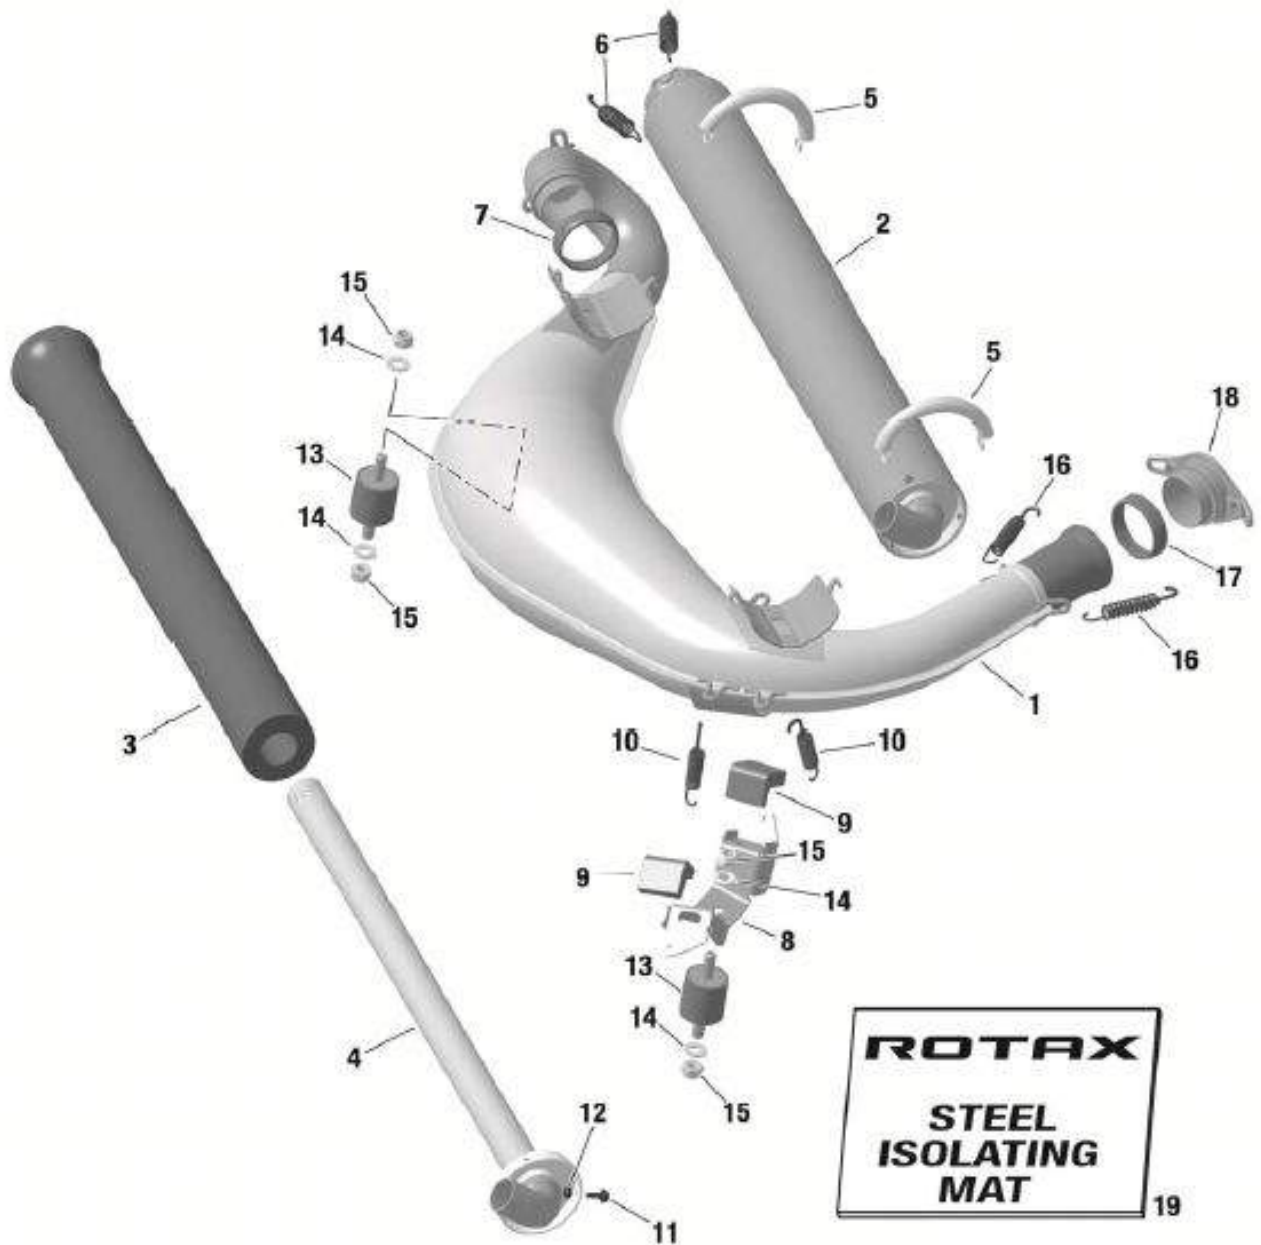

Kart-Shop Carigiet AG

Motorenteile Auspuff evo

Kart-Shop Carigiet AG

Motorenteile Auspuff evo

Verkaufspreise inkl. 7.7% MWSt.

Pos.	KS-Nr.	Artikel	Original-Nr.	MWSt. 7.7%
01	338 0042	Auspuff Rotax DD2 evo	273185	210.00
01-07	338 0039	Auspuff Rotax DD2 evo komplett	273180	333.00
02-04	360 0015	Endschalldämpfer Rotax	273220	113.00
03	482 0002	Auspuffmatte Rotax	297982	11.20
04	4435 0001	Auspuffdeckel Rotax perforiert mit Bogen	273210	32.80
06	360 0016	Auspufffeder Rotax kurz evo	938798	3.90
07	434 0006	Dichtring Rotax Auspuffstutzen evo	450360	10.10
08	120 0009	Auspuffhalter Rotax evo DD2	651075	24.20
09	4436 0001	Gummipuffer Rotax für Auspuffhalter evo	201720	3.80
10	360 0016	Auspufffeder Rotax kurz evo	938798	3.90
13	365 0007	Silentblock Rotax DD2 30x30xM8 Auspuff	660920	6.90
16	360 0016	Auspufffeder Rotax kurz evo	938798	3.90
19	4366 0001	Dämpfermatte Stahl Rotax nur Euro Challenge	297983	24.30