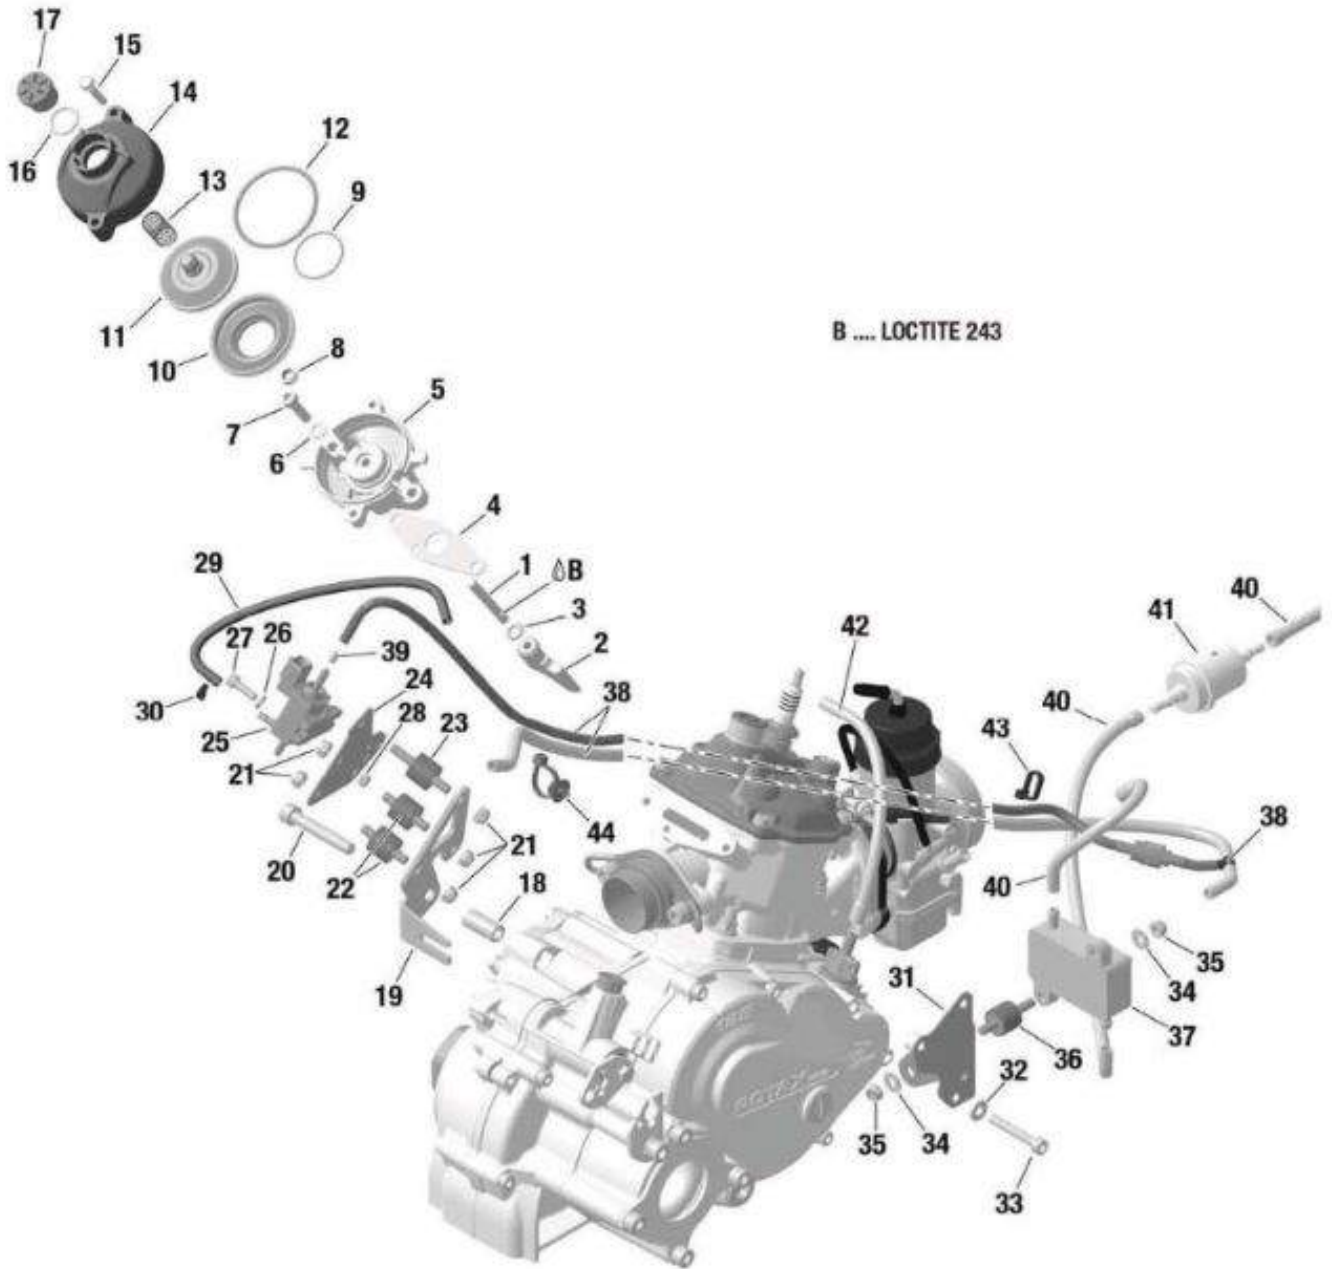

Kart-Shop Carigiet AG

Motorenteile Auslasschieber evo

Kart-Shop Carigiet AG

Motorenteile Auslasschieber evo

Verkaufspreise inkl. 7.7% MWSt.

Pos.	KS-Nr.	Artikel	Original-Nr.	MWSt. 7.7%
01	452 0008	Stiftschraube Rotax M6x52.5	441357	5.10
02	461 0001	Auslasschieber Rotax	253725	26.50
03	401 0002	O-Ring Rotax 6x3 schwarz		1.70
04	456 0001	Dichtung Rotax Auslasschieber	250231	2.90
05	460 0002	Schieberstangenführung Rotaxevo	253385	47.60
06	4024 0002	Federscheibe Rotax B6 DIN 137	845020	0.20
07	184 0049	Schraube Rotax ZYL M6x25	840861	0.50
08	332 0030	Simmerring Rotax OSF 6x11x3/4,5 NBR Schieberkolben	930500	4.20
09	443 0002	Schlauchfeder Rotax Klein	838255	1.70
10	464 0001	Schieberbalg Rotax	260723	13.70
11	4213 0001	Schieberkolben Rotax	854440	14.20
12	443 0003	Schlauchfeder Rotax Gross Schieberbalg	939281	2.80
13	448 0006	Druckfeder Rotax DM13,2 D0,8 L20	638050	4.20
14	416 0002	Schieberabdeckung Rotax evo	911559	15.00
15	4428 0002	Tapfite-Schraube Rotax M5x25	241270	0.80
16	401 0027	O-Ring Rotax 15,9x2-N NBR 70	430220	0.80
17	450 0003	Einstellschraube Rotaxevo	241220	7.70
18	4440 0001	Distanzbüchse Rotax DD2 8,2/12/25,5	247980	3.20
19	424 0008	Halteblech Rotax DD2 Zündung	481259	20.60
20	451 0004	Zylinderschraube M8x50 DIN 912	481259	20.60
21	4429 0001	Auslassteuerung Rotax Ventil komplett	893871	48.30
22	3070 0001	Scheibe Rotax d=5,3mm	927571	0.20
23	451 0005	Zylinderschraube Rotax M5x16 DIN 912	840511	0.80
24	729 0005	Stopfmutter M5 175 Z	842030	0.80
31	463 0004	Rundpuffer Rotax 18x15xM6	660520	6.00
32	800 0002	Benzinpumpe Rotax Mikuni ohne Rücklauf	994483	43.00
33	527 0001	Benzinfilter Rotax	274161	6.70