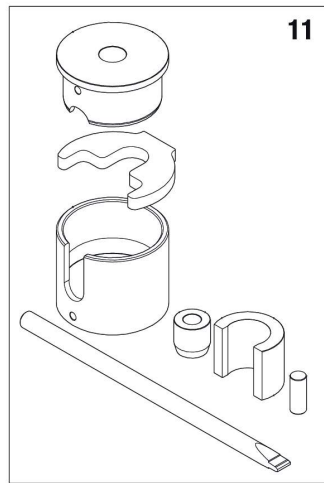

Kart-Shop Carigiet AG

Motorenteile Werkzeuge

ROTAX
HOW ARE YOU FEELING?

ENGINE IDENTITY CARD

☐ 125 JUN MAX
☐ 125 MAX
☐ 125 MAX 2002

Engine Serial No: _____
ROTAX Seal No: _____

Engine oil type: _____

Signature: _____ Date: . / . /

Kart-Shop Carigiet AG

Motorenteile Werkzeuge

Verkaufspreise inkl. 7.7% MWSt.

Pos.	KS-Nr.	Artikel	Original-Nr.	MWSt. 7.7%
01	481 0001	Blockierdorn Rotax	277381	19.00
02	1023 0005	Montagedorn Rotax DD2	676022	70.00
03	1023 0006	Montagedorn Rotax	676030	17.90
04	1023 0007	Montagedorn Rotax DD2 Spannhülse Wasserpumpenrad	676032	21.80
05	1023 0002	Montagedorn Rotax	676021	23.00
06	1002 0123	Kontrolllehre Rotax Vergaser	277400	15.70
06	1023 0003	Montagedorn Rotax Kolbenbolzensicherung	676035	54.00
07	480 0002	Haltevorrichtung Rotax Starterzahnkranz DD2	676202	14.60
08	811 0008	Montagebock Rotaxsilber	877930	314.00
09	4404 0001	Montageplatte Rotax schwarz	676052	366.00
10	4001 0001	Federhaken Rotax	251680	13.10
11	351 0020	Kurbelwellen Rotax Reparaturvorrichtung	276051	791.00
12	4198 0001	Kupplungsabzieher Rotax	276016	79.00
13	4069 0002	Montagewerkzeug Rotax Auslasschieber	276070	52.00
14	4321 0001	Schlüsselaufsatz Rotax	676110	13.90