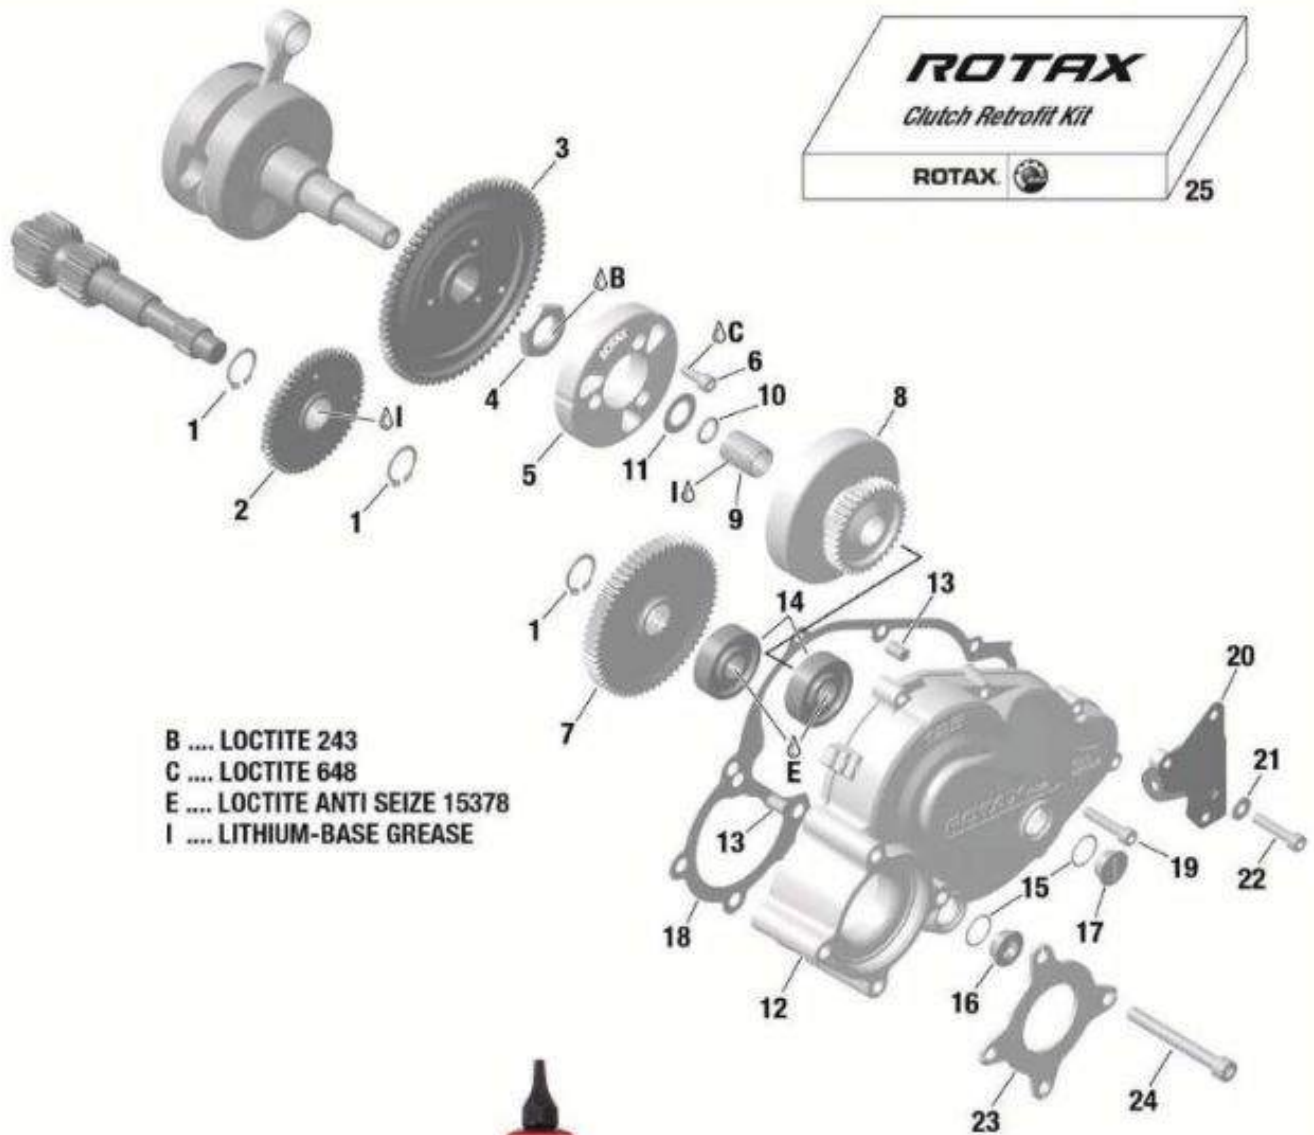

Kart-Shop Carigiet AG

Motorenteile Kupplung

- B LOCTITE 243
- C LOCTITE 648
- E LOCTITE ANTI SEIZE 15378
- I LITHIUM-BASE GREASE

EMPFOHLEN / RECOMMENDED

XPS® KART TEC DD2 KART GEAR OIL
Part No: 25474 Contents: 150 ml