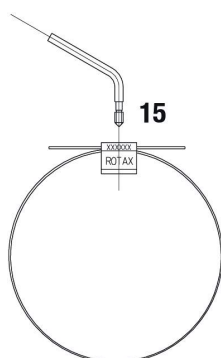

Kart-Shop Carigiet AG

Motorenteile Werkzeuge

ROTAX
HOW ARE YOU FEELING?

ENGINE IDENTITY CARD

☐ 125 JUN MAX
☐ 125 MAX
☐ 125 MAX 2002

Engine Serial No: _____
ROTAX Seal No: _____

Engine oil type: _____

Signature: _____ Date: . / . /

Kart-Shop Carigiet AG

Motorenteile Werkzeuge

Verkaufspreise inkl. 7.7% MWSt.

Pos.	KS-Nr.	Artikel	Original-Nr.	MWSt. 7.7%
01	481 0001	Blockierdorn Rotax	277381	19.00
02	1023 0005	Montagedorn Rotax DD2	676022	70.00
03	1023 0006	Montagedorn Rotax	676030	17.90
04	1023 0007	Montagedorn Rotax DD2 Spannhülse Wasserpumpenrad	676032	21.80
05	1023 0002	Montagedorn Rotax	676021	23.00
06	1002 0123	Kontrolllehre Rotax Vergaser	277400	15.70
06	1023 0003	Montagedorn Rotax Kolbenbolzensicherung	676035	54.00
07	480 0002	Haltevorrichtung Rotax Starterzahnkranz DD2	676202	14.60
08	811 0008	Montagebock Rotaxsilber	877930	314.00
09	4404 0001	Montageplatte Rotax schwarz	676052	366.00
10	4001 0001	Federhaken Rotax	251680	13.10
11	351 0020	Kurbelwellen Rotax Reparaturvorrichtung	276051	791.00
12	4198 0001	Kupplungsabzieher Rotax	276016	79.00
13	4069 0002	Montagewerkzeug Rotax Auslasschieber	276070	52.00
14	4321 0001	Schlüsselaufsatz Rotax	676110	13.90