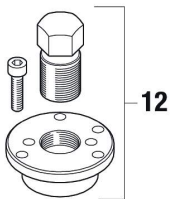

Kart-Shop Carigiet AG

Motorenteile Werkzeuge

ROTAX
HOW ARE YOU FEELING?

ENGINE IDENTITY CARD

☐ 125 JUN MAX
☐ 125 MAX
☐ 125 MAX 2002

Engine Serial No: _____
ROTAX Seal No: _____

Engine oil type: _____

Signature: _____ Date: . / . /

Kart-Shop Carigiet AG

Motorenteile Werkzeuge

Verkaufspreise inkl. 7.7% MWSt.

Pos.	KS-Nr.	Artikel	Original-Nr.	MWSt. 7.7%
01	481 0001	Blockierdorn Rotax	277381	19.00
02	1023 0005	Montagedorn Rotax DD2	676022	70.00
03	1023 0006	Montagedorn Rotax	676030	17.90
04	1023 0007	Montagedorn Rotax DD2 Spannhülse Wasserpumpenrad	676032	21.80
05	1023 0002	Montagedorn Rotax	676021	23.00
06	1002 0123	Kontrolllehre Rotax Vergaser	277400	15.70
06	1023 0003	Montagedorn Rotax Kolbenbolzensicherung	676035	54.00
07	480 0002	Haltevorrichtung Rotax Starterzahnkranz DD2	676202	14.60
08	811 0008	Montagebock Rotaxsilber	877930	314.00
09	4404 0001	Montageplatte Rotax schwarz	676052	366.00
10	4001 0001	Federhaken Rotax	251680	13.10
11	351 0020	Kurbelwellen Rotax Reparaturvorrichtung	276051	791.00
12	4198 0001	Kupplungsabzieher Rotax	276016	79.00
13	4069 0002	Montagewerkzeug Rotax Auslasschieber	276070	52.00
14	4321 0001	Schlüsselaufsatz Rotax	676110	13.90