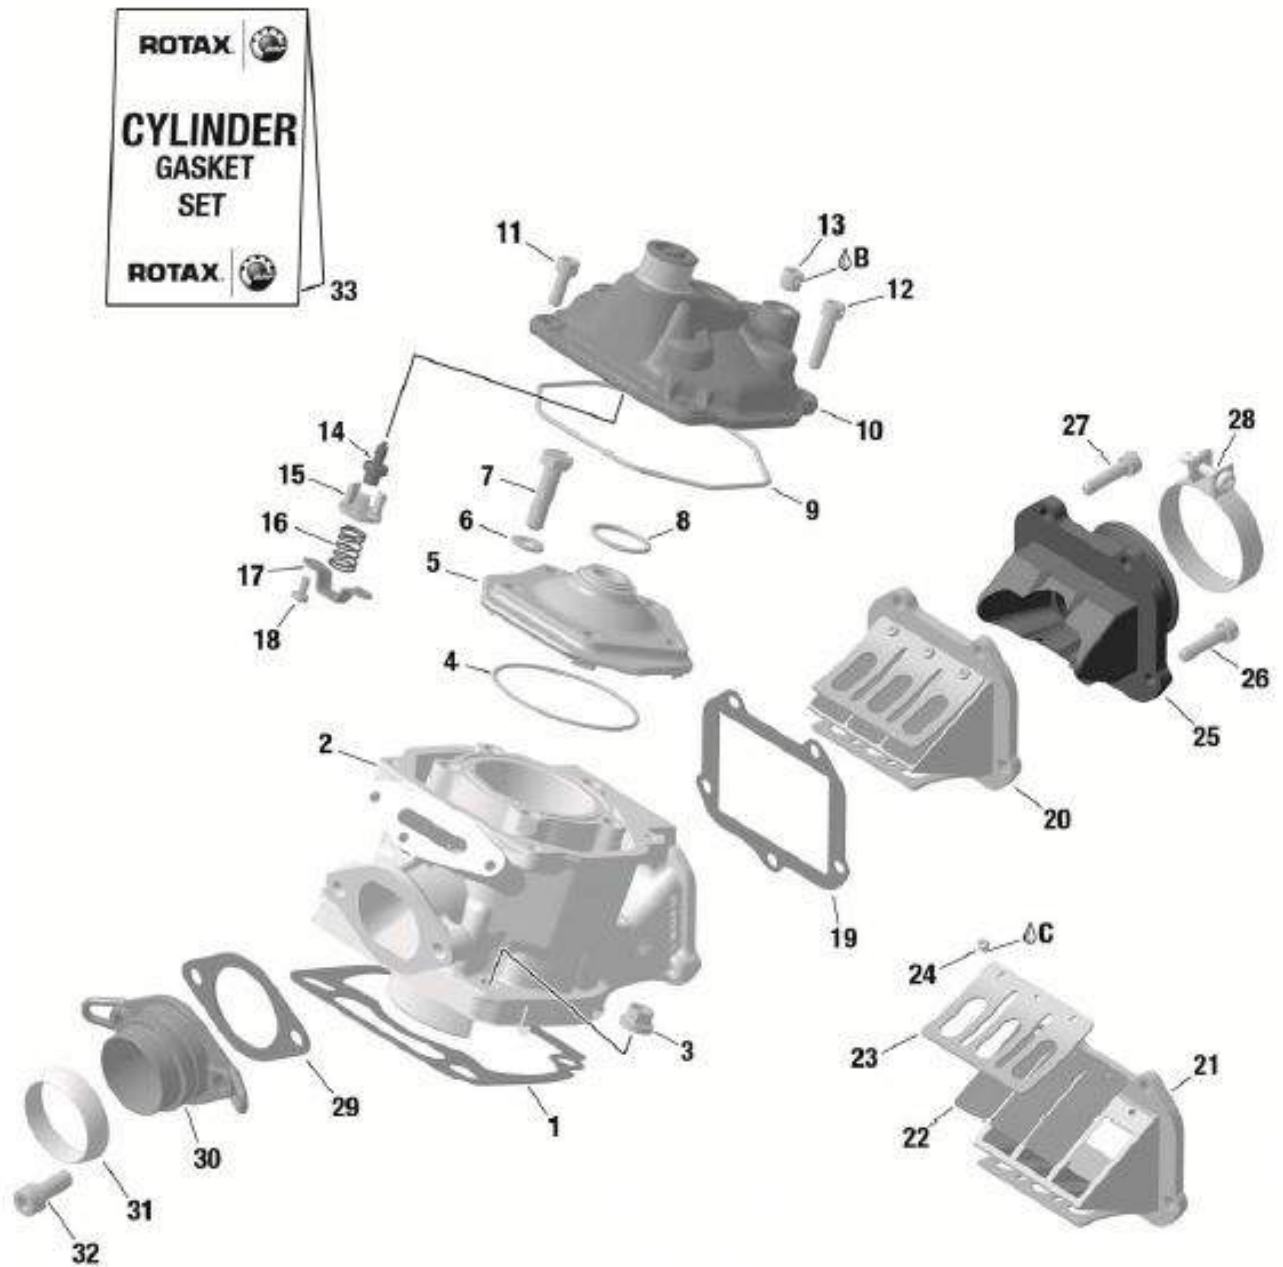

Kart-Shop Carigiet AG

Motorenteile Zylinder evo

B LOCTITE 243
C LOCTITE 648

Kart-Shop Carigiet AG

Motorenteile Zylinder evo

Verkaufspreise inkl. 7.7% MWSt.

Pos.	KS-Nr.	Artikel	Original-Nr.	MWSt. 7.7%
01	456 0027	Dichtung Rotax0.2mm	431337	3.30
01	456 0009	Dichtung Rotax0.3mm	650480	3.30
01	456 0012	Dichtung Rotax0.4mm	650483	3.30
01	456 0010	Dichtung Rotax0.5mm	650481	3.30
01	456 0028	Dichtung Rotax0.8 mm	650482	3.30
02	303 0021	Zylinder Rotax DD2 3D	613932	532.00
03	447 0001	Bundmutter Rotax M8	242706	3.10
04	401 0003	O-Ring Rotax Zylinderkopfdeckel U-200mm	250160	3.40
05	421 0001	Brennraumeinsatz Rotax	223386	78.00
06	4259 0001	Federring Rotax Din 128	945752	0.20
07	722 0057	Schraube Rotax Zylinderkopf M8x30	940487	0.90
08	401 0006	O-Ring Rotax Brennraum 3x24 rot	430782	2.50
09	401 0004	O-Ring RotaxU=320mm	250280	3.20
10	494 0003	Zylinderkopfdeckel Rotax rot	613104	77.00
12	184 0050	Schraube Rotax Zyl. M6x25 Bohrung für Plombe	641361	1.20
13	449 0001	Verschlussschraube Rotax	240480	2.50
14	839 0004	Thermostat Rotax 45 Grad Komplett	222125	11.40
15	284 0002	Ventilteller Rotax	222175	4.90
16	448 0005	Druckfeder Rotax	239950	2.70
17	839 0005	Thermostatbügel Rotax	222202	4.80
18	4428 0001	Tapfite-Schraube M4x8	240195	0.80
19	456 0003	Dichtung Rotax Pacco	250521	2.90
20-24	423 0001	Lamellenhalter Rotax komplett	224389	63.00
22	350 0006	Lamellen Rotax	224430	11.10
24	184 0051	Schraube Oval M3x6 DIN 7985	240351	0.20
25	427 0003	Ansaugstutzen Rotax DD2	267410	51.00
26	184 0050	Schraube Rotax Zyl. M6x25 Bohrung für Plombe	641361	1.20
27	184 0049	Schraube Rotax ZYL M6x25	840861	0.50
28	459 0001	Schlauchschelle Rotax Dämpfer d=50mm	951791	3.20
29	456 0002	Dichtung Rotax Auspuff	250271	3.40
30	476 0006	Auspuffstutzen Rotax evo	273190	21.70
31	434 0006	Dichtring Rotax Auspuffstutzen evo	450360	10.10
32	722 0045	Schraube Zylinderkopf Ferro M8 x 20 Art. 120 B schwarz	240071	0.50
33	456 0006	Dichtungssatz Rotax Zylinder	296161	31.70